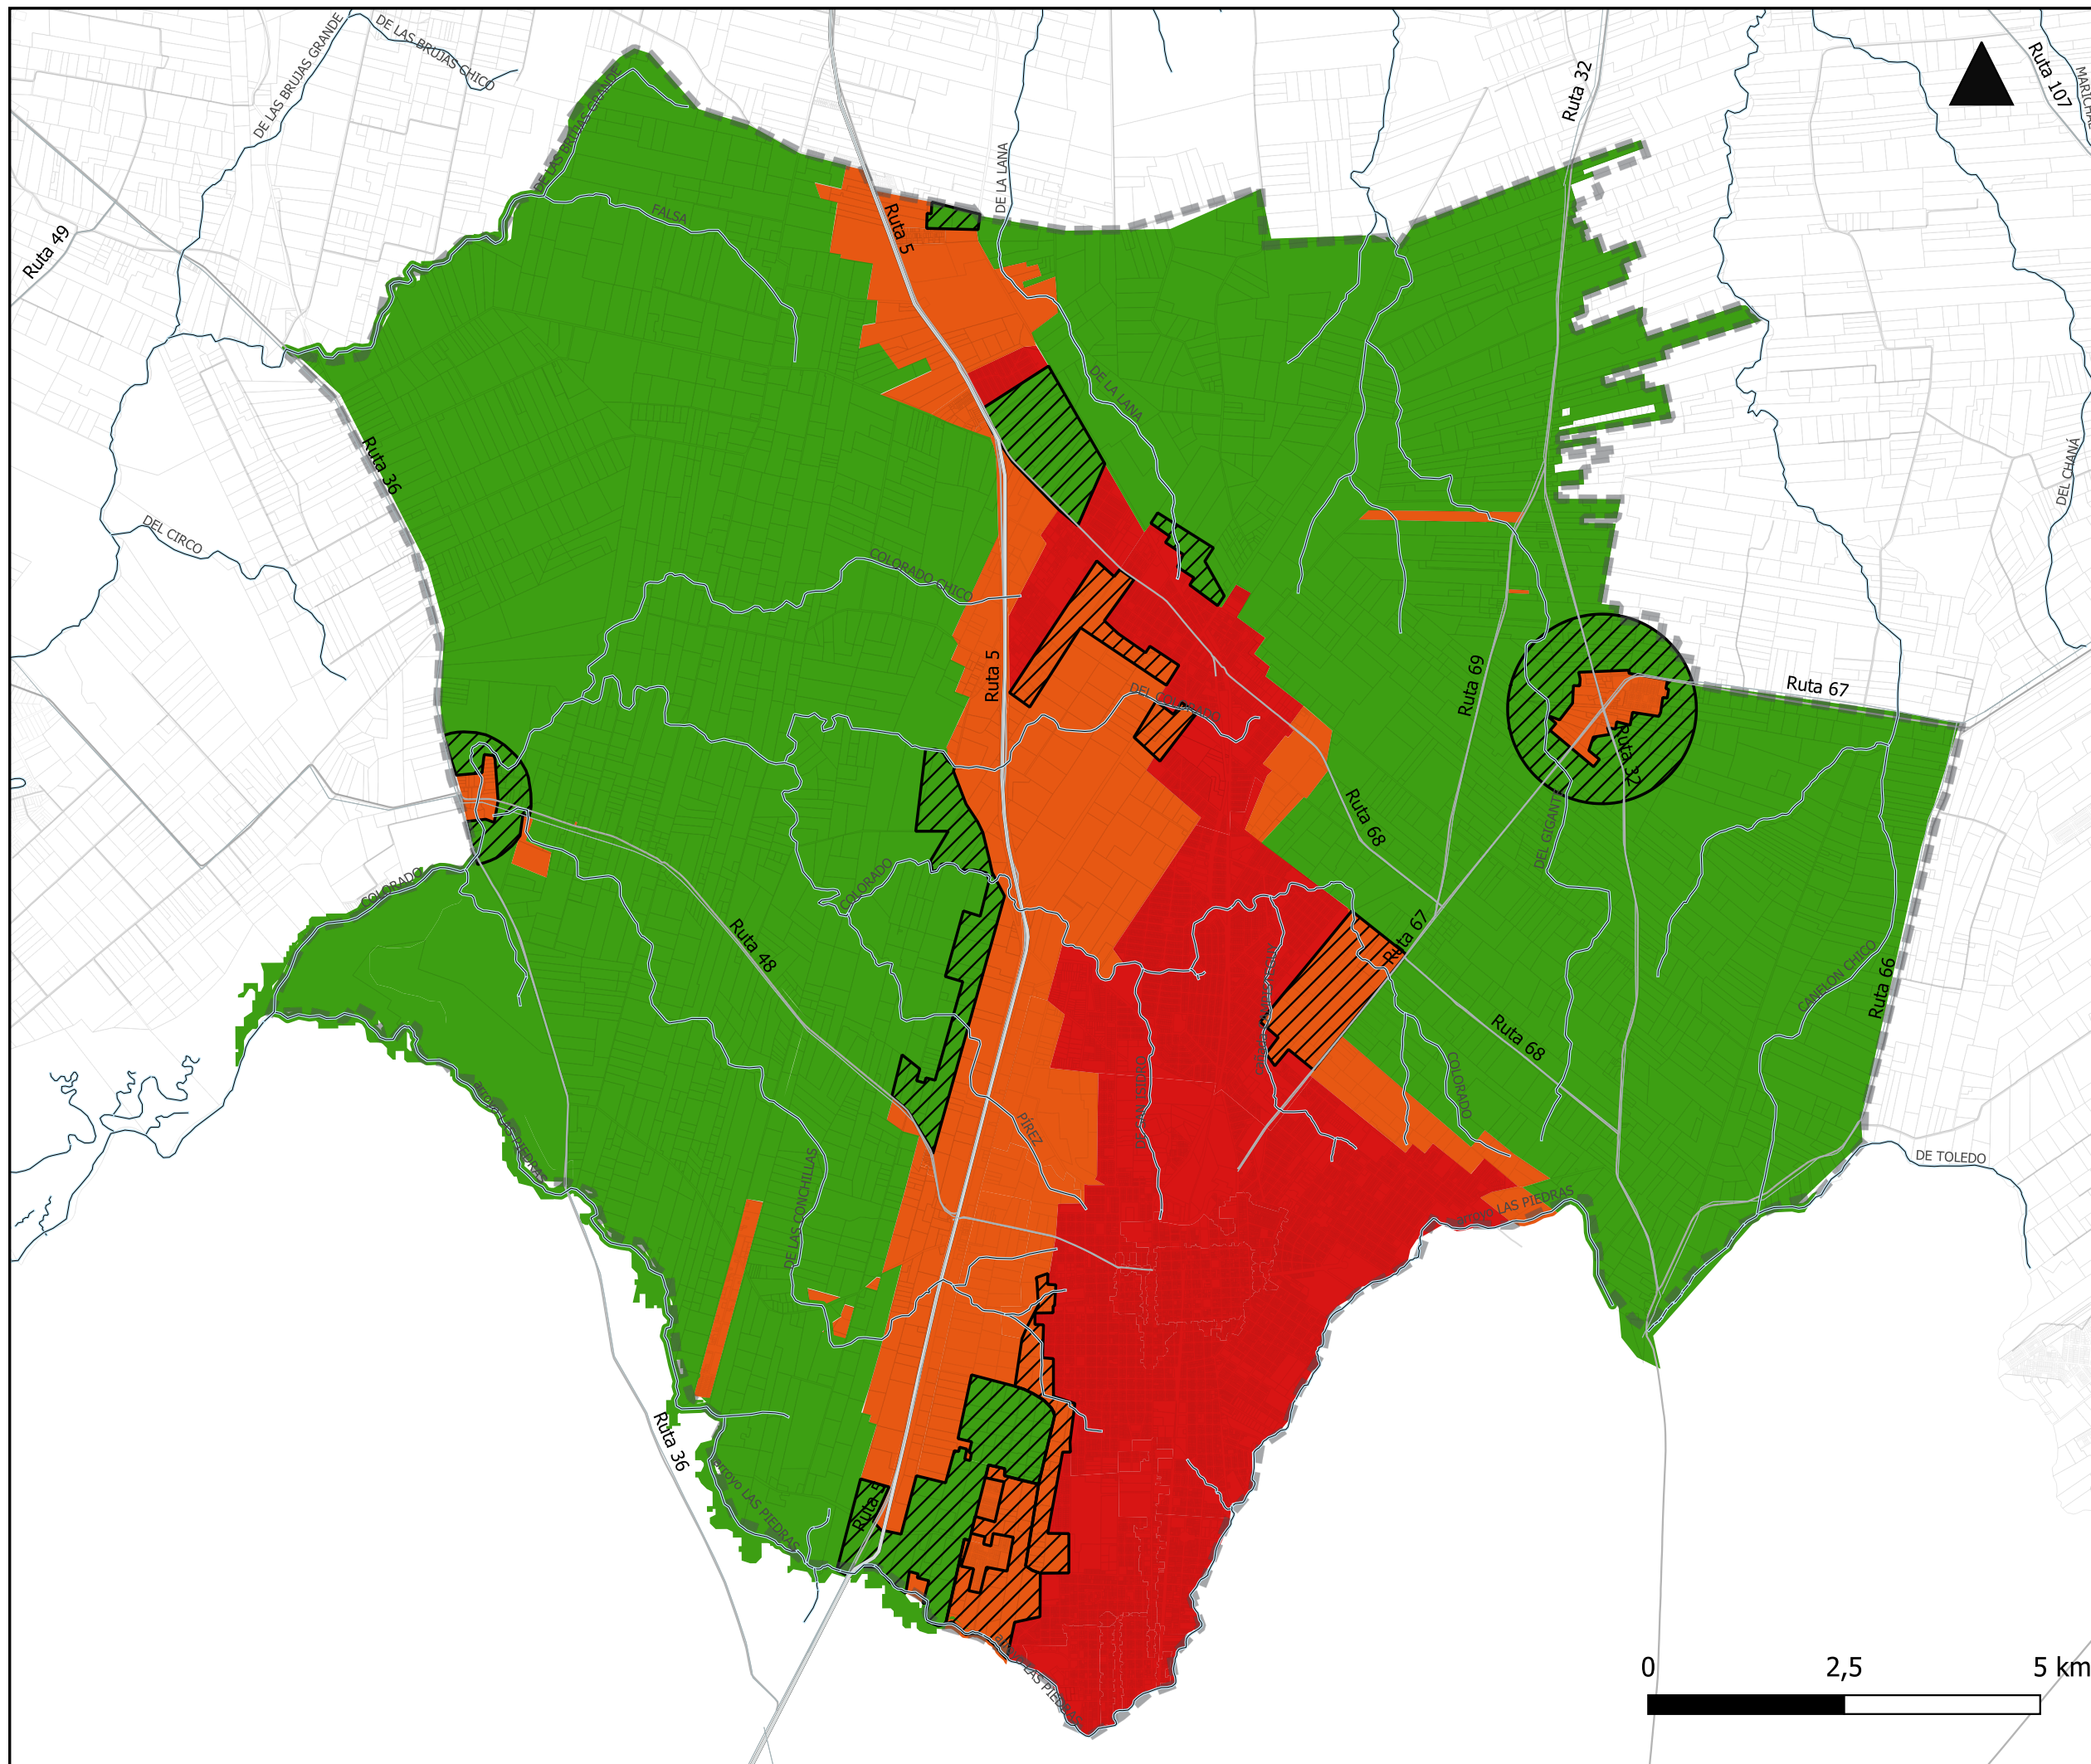

LAMINA 24

DTOS 007/2016 + 007/2019 +
005/2022 + 010/2022

Gobierno de
Canelones

PTM7

REVISIÓN

PLAN TERRITORIAL MICRORREGIÓN 7

ELABORADO POR DIRECCIÓN DE PLANIFICACIÓN
FECHA DICIEMBRE 2022

REFERENCIAS

- AMBITO
- Categoría suelo
 - URBANO
 - SUBURBANO
 - RURAL
 - Atpot. transformable