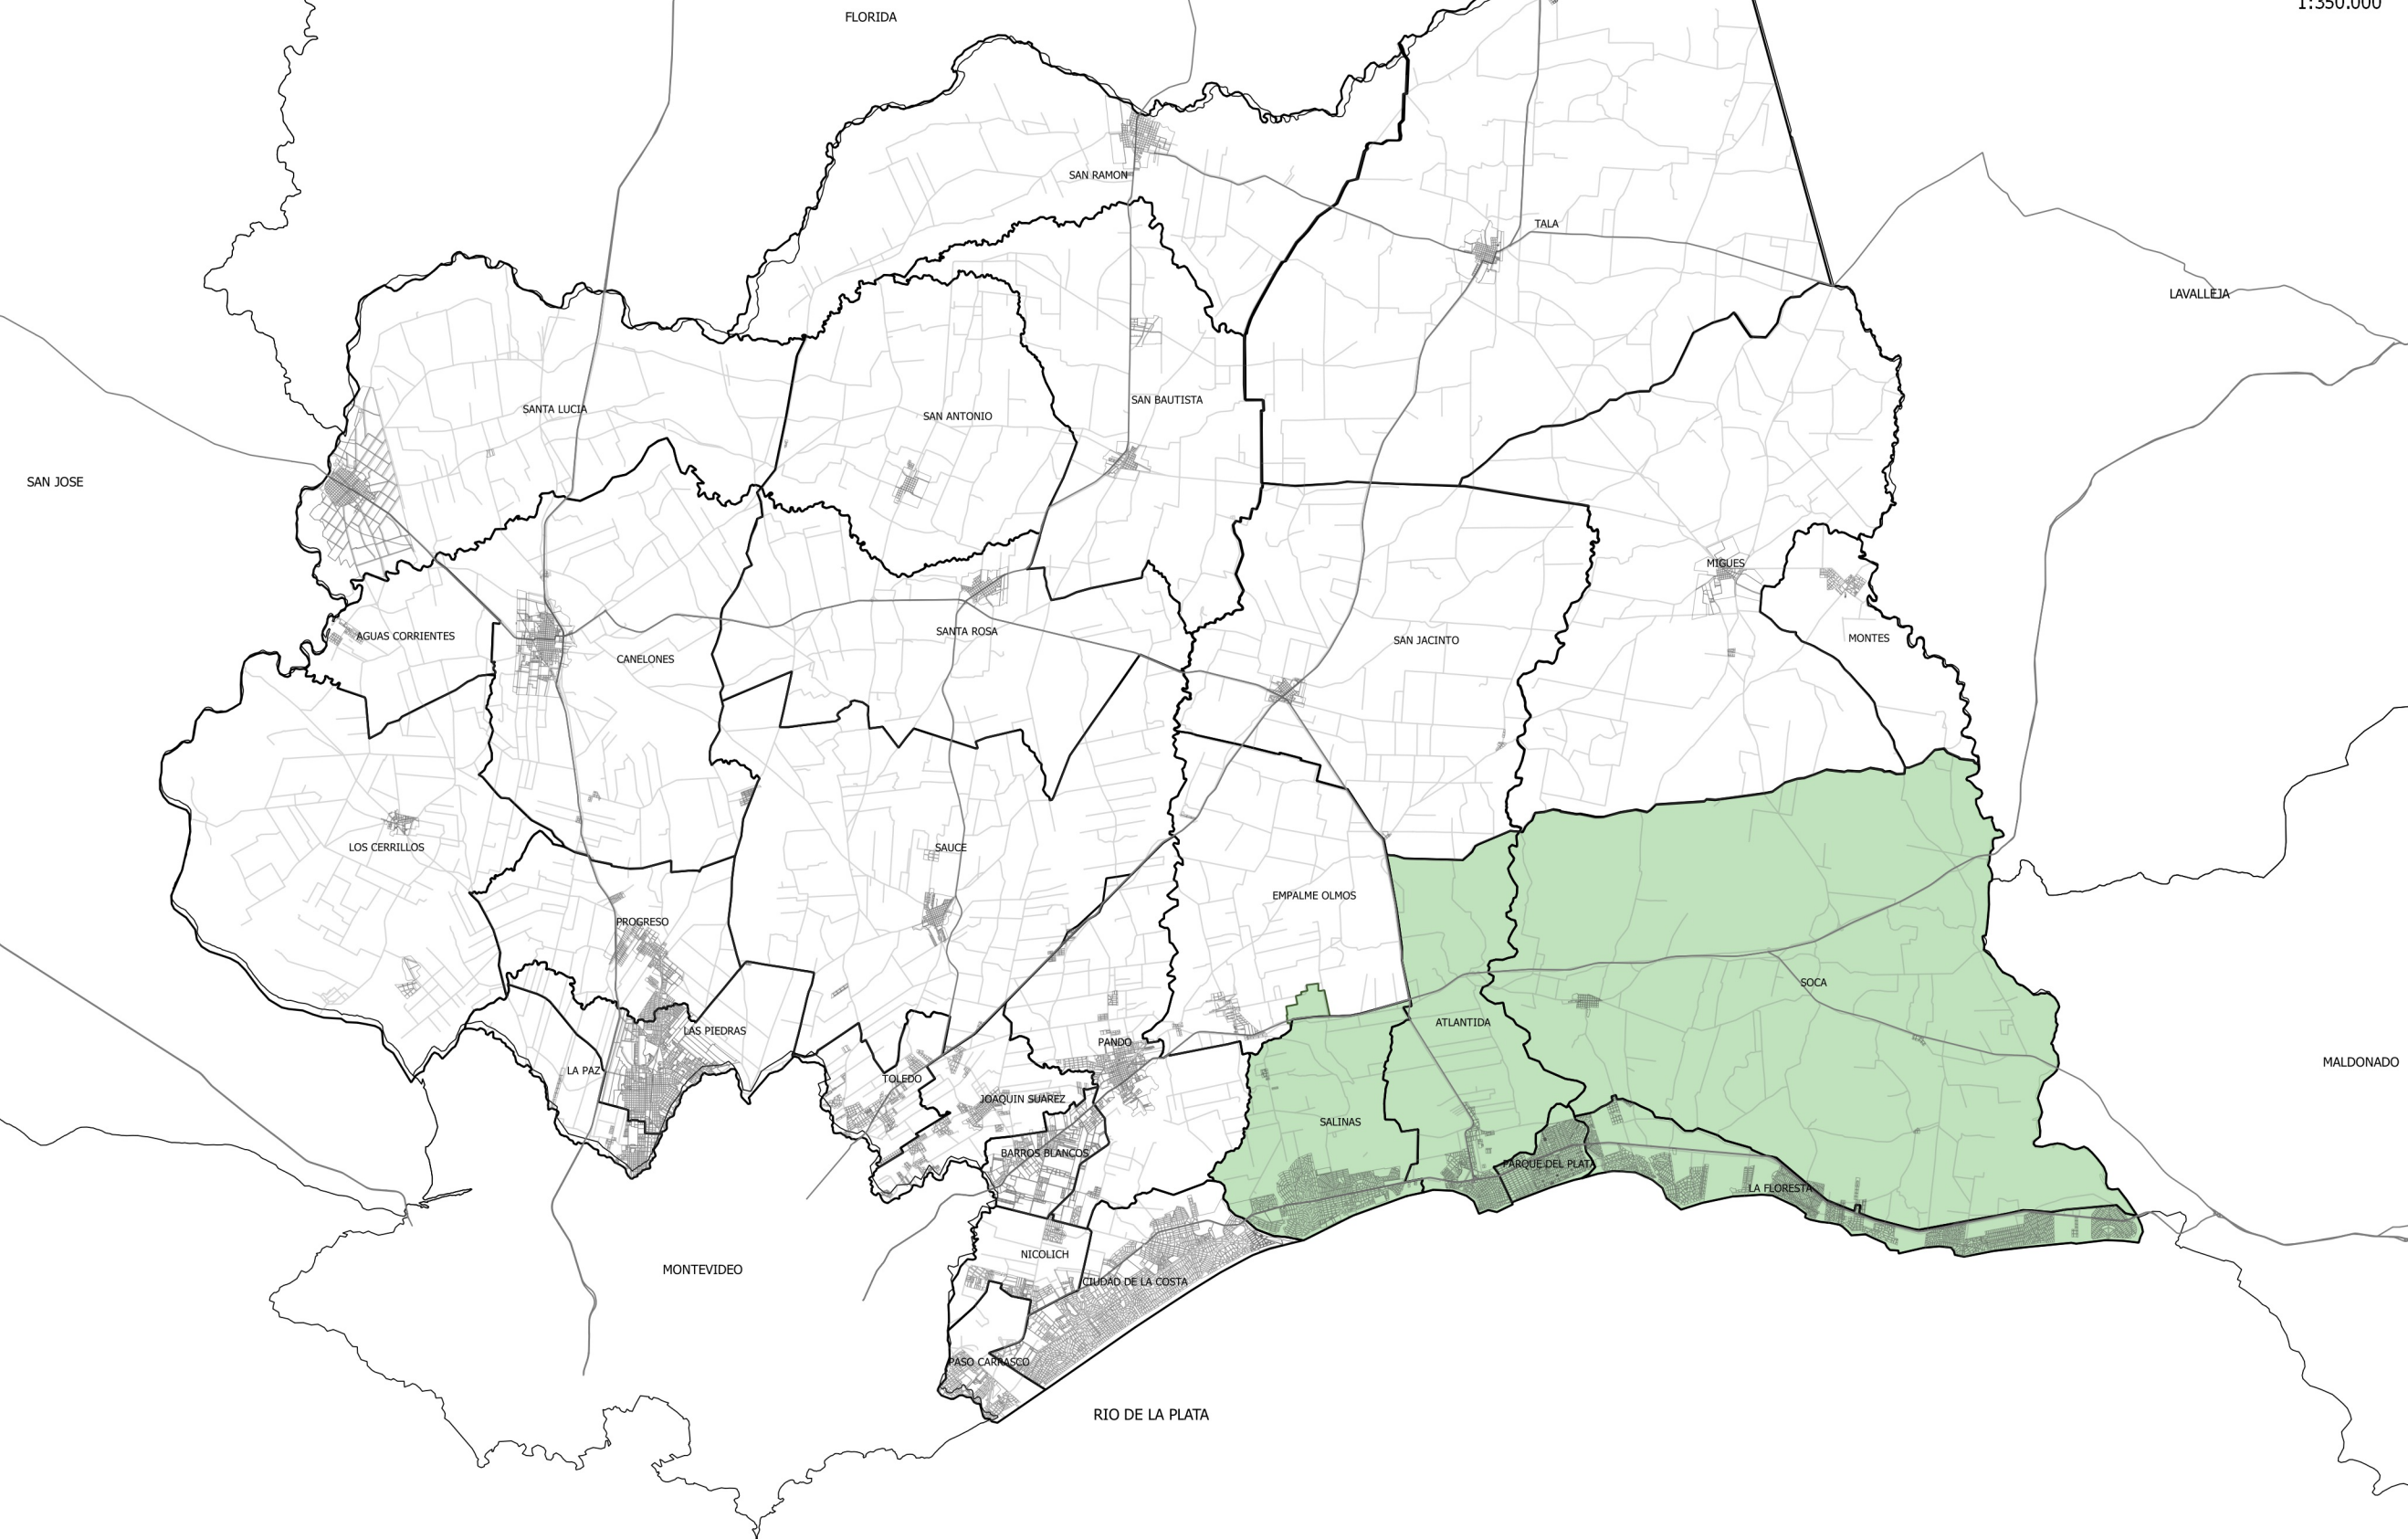

1:350.000

D1 IMPLANTACIÓN - MUNICIPIOS

Municipios de Salinas, Atlántida, Parque del Plata, La Floresta y Soca

Plan Local Microrregión 4

Secretaría de Planificación, Intendencia de Canelones

COSTA DE ORO