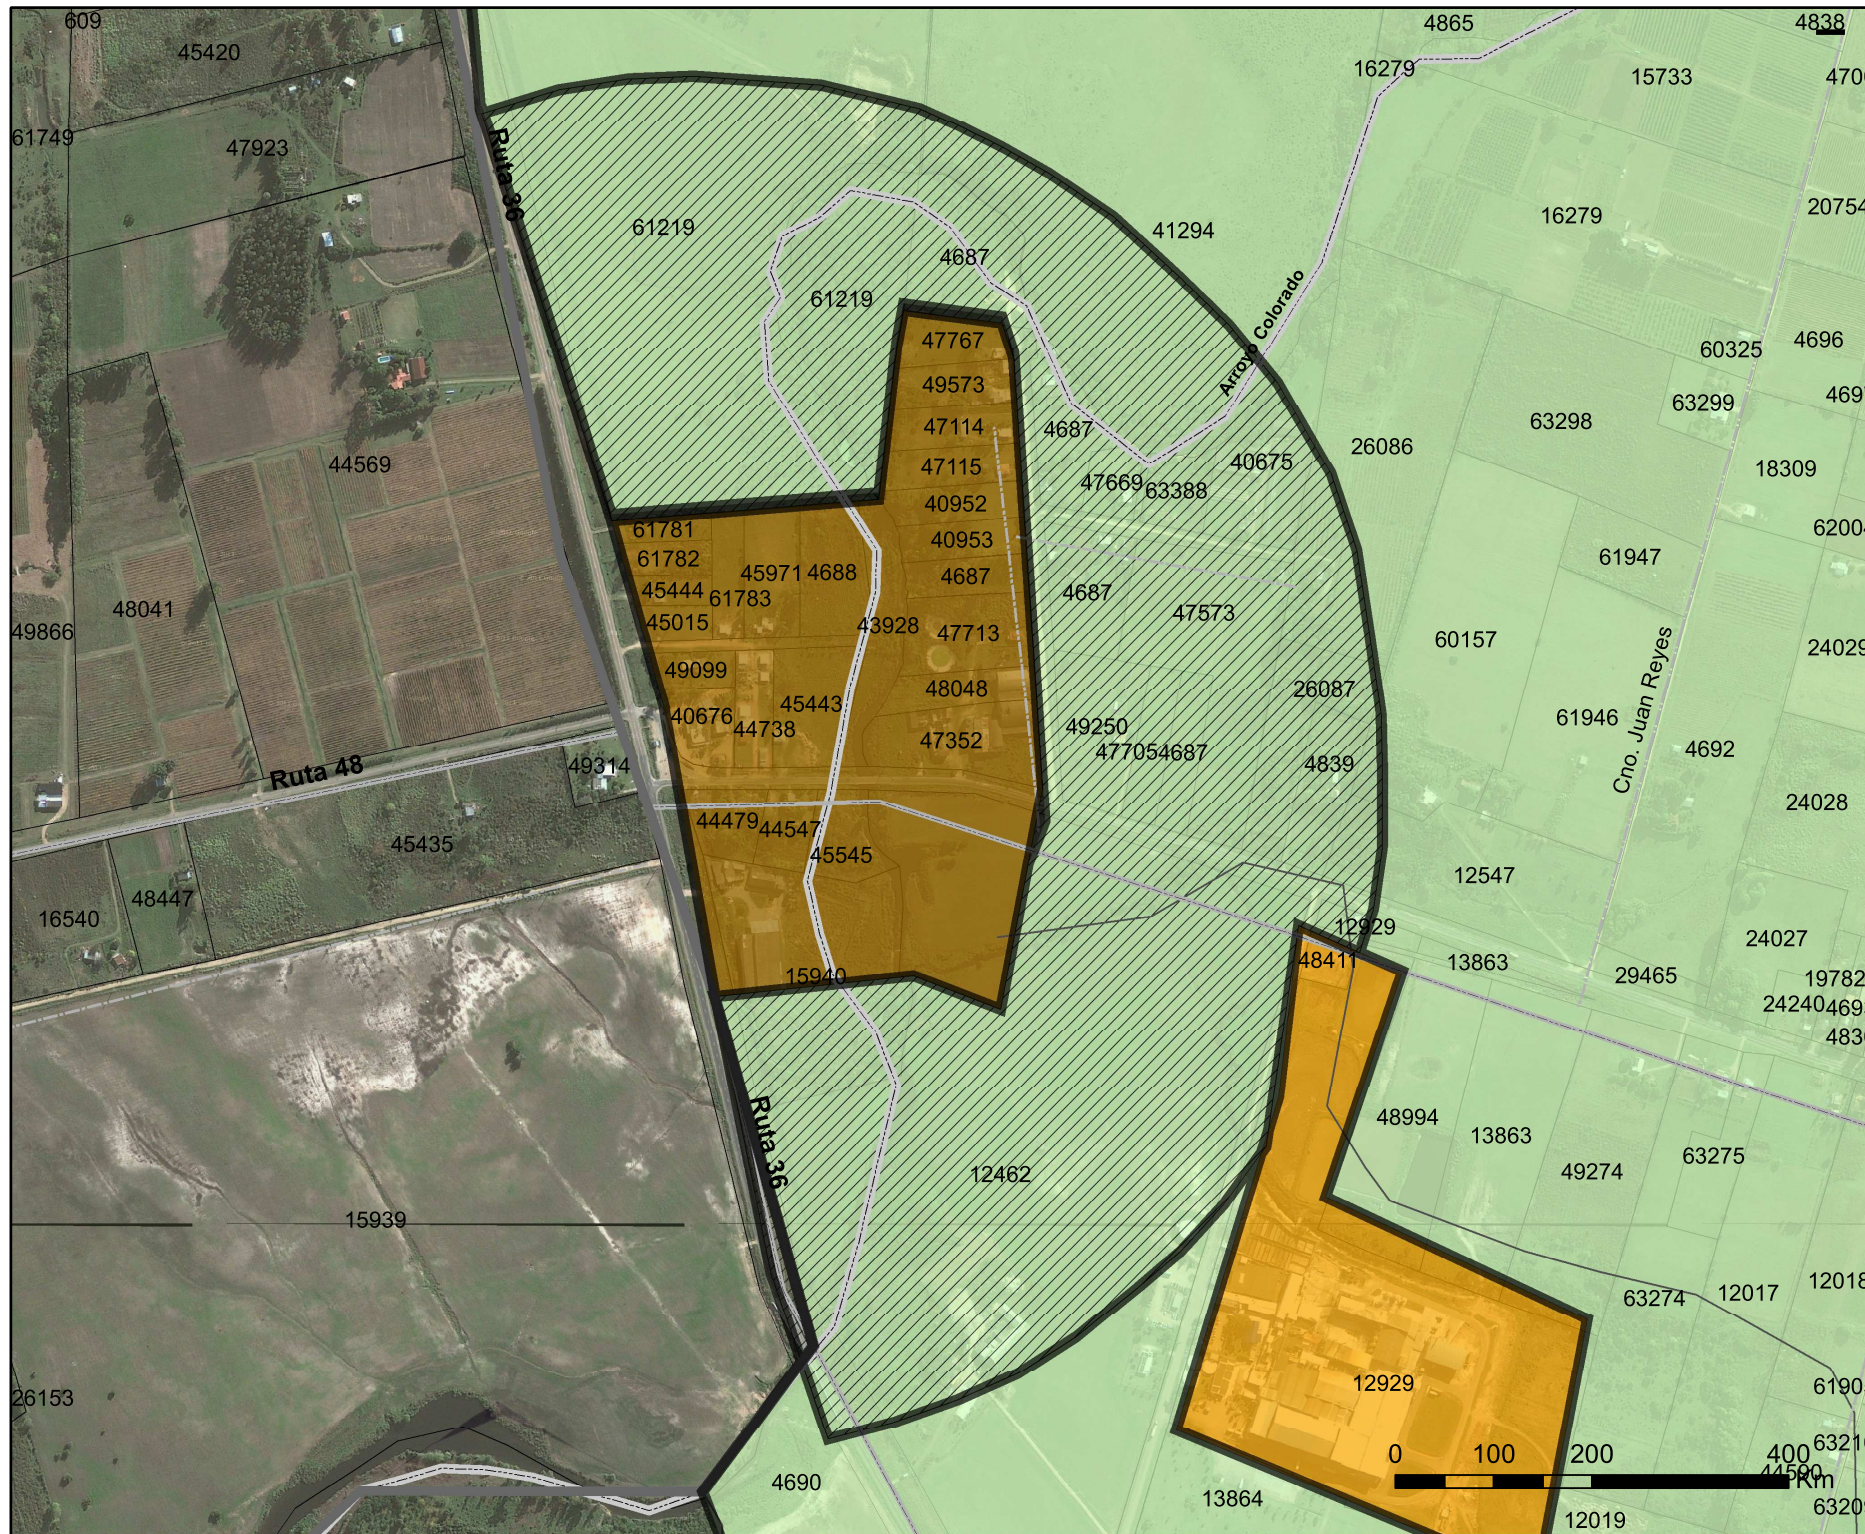

FUENTE: SIG/padronimico 2014-10

PTM7

PLAN TERRITORIAL MICROREGIÓN 7

Elaborado por PTYAU

FECHA: AGOSTO 2015

SR10- SUBURBANO RESIDENCIAL 10

- UC-URBANO CONSOLIDADO
- UNC-URBANO NO CONSOLIDADO
- SPS-SUBURBANO DE ACTIVIDADES PRODUCTIVAS Y DE SERVICIO
- SR-SUBURBANO RESIDENCIAL
- SV-SUBURBANO DE VULNERABILIDAD AMBIENTAL
- RP-RURAL PRODUCTIVO
- APT-ATRIBUTO POTENCIALMENTE TRANSFORMABLE

FUENTE: SIG/padronimico 2014-10

PTM7

PLAN TERRITORIAL MICROREGIÓN 7

Elaborado por PTYAU

FECHA: AGOSTO 2015

APT 6- ATRIBUTO POTENCIALMENTE TRANSFORMABLE 6

- UC-URBANO CONSOLIDADO
- UNC-URBANO NO CONSOLIDADO
- SPS-SUBURBANO DE ACTIVIDADES PRODUCTIVAS Y DE SERVICIO
- SR-SUBURBANO RESIDENCIAL
- SV-SUBURBANO DE VULNERABILIDAD AMBIENTAL
- RP-RURAL PRODUCTIVO
- APT-ATRIBUTO POTENCIALMENTE TRANSFORMABLE

FUENTE: SIG/padronimico 2014-10

PTM7

PLAN TERRITORIAL MICRORREGIÓN 7

Elaborado por PTYAU
FECHA: SETIEMBRE 2015

APT 11- ATRIBUTO POTENCIALMENTE TRANSFORMABLE 11

- UC-URBANO CONSOLIDADO
- UNC-URBANO NO CONSOLIDADO
- SPS-SUBURBANO DE ACTIVIDADES PRODUCTIVAS Y DE SERVICIO
- SR-SUBURBANO RESIDENCIAL
- SV-SUBURBANO DE VULNERABILIDAD AMBIENTAL
- RP-RURAL PRODUCTIVO
- APT-ATRIBUTO POTENCIALMENTE TRANSFORMABLE