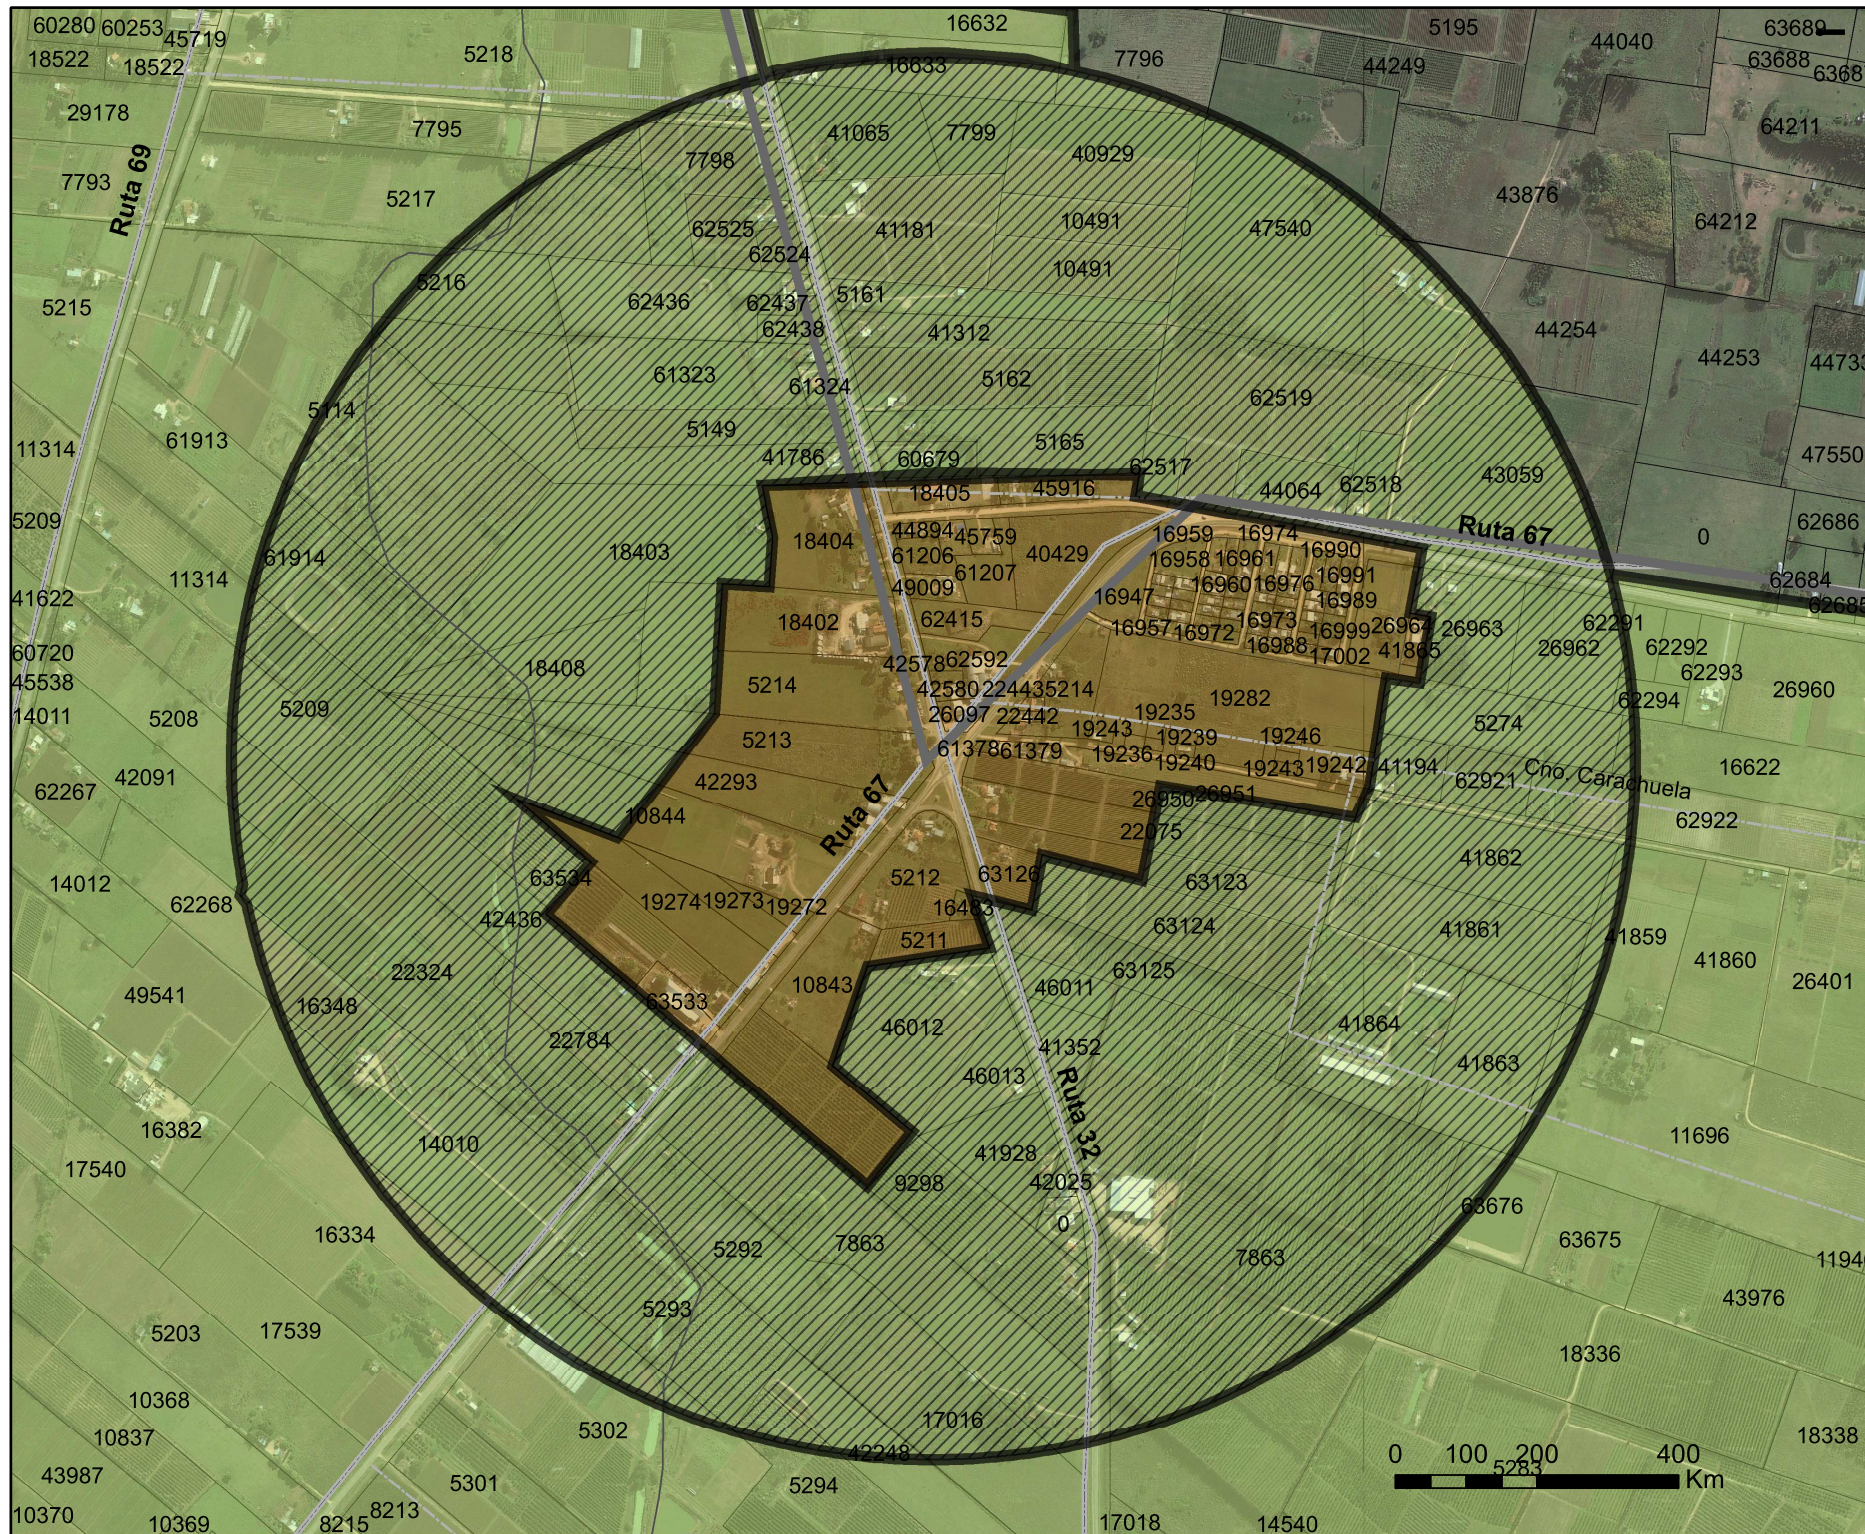

FUENTE: SIG/padronimico 2014-10

PTM7

PLAN TERRITORIAL MICROREGIÓN 7

Elaborado por PTYAU

FECHA: AGOSTO 2015

APT 12- ATRIBUTO POTENCIALMENTE TRANSFORMABLE 12

- UC-URBANO CONSOLIDADO
- UNC-URBANO NO CONSOLIDADO
- SPS-SUBURBANO DE ACTIVIDADES PRODUCTIVAS Y DE SERVICIO
- SR-SUBURBANO RESIDENCIAL
- SV-SUBURBANO DE VULNERABILIDAD AMBIENTAL
- RP-RURAL PRODUCTIVO
- APT-ATRIBUTO POTENCIALMENTE TRANSFORMABLE

FUENTE: SIG/padronimico 2014-10

PTM7

PLAN TERRITORIAL MICROREGIÓN 7

Elaborado por PTYAU

FECHA: AGOSTO 2015

SV3- SUBURBANO DE VULNERABILIDAD AMBIENTAL

- UC-URBANO CONSOLIDADO
- UNC-URBANO NO CONSOLIDADO
- SPS-SUBURBANO DE ACTIVIDADES PRODUCTIVAS Y DE SERVICIO
- SR-SUBURBANO RESIDENCIAL
- SV-SUBURBANO DE VULNERABILIDAD AMBIENTAL
- RP-RURAL PRODUCTIVO
- APT-ATRIBUTO POTENCIALMENTE TRANSFORMABLE