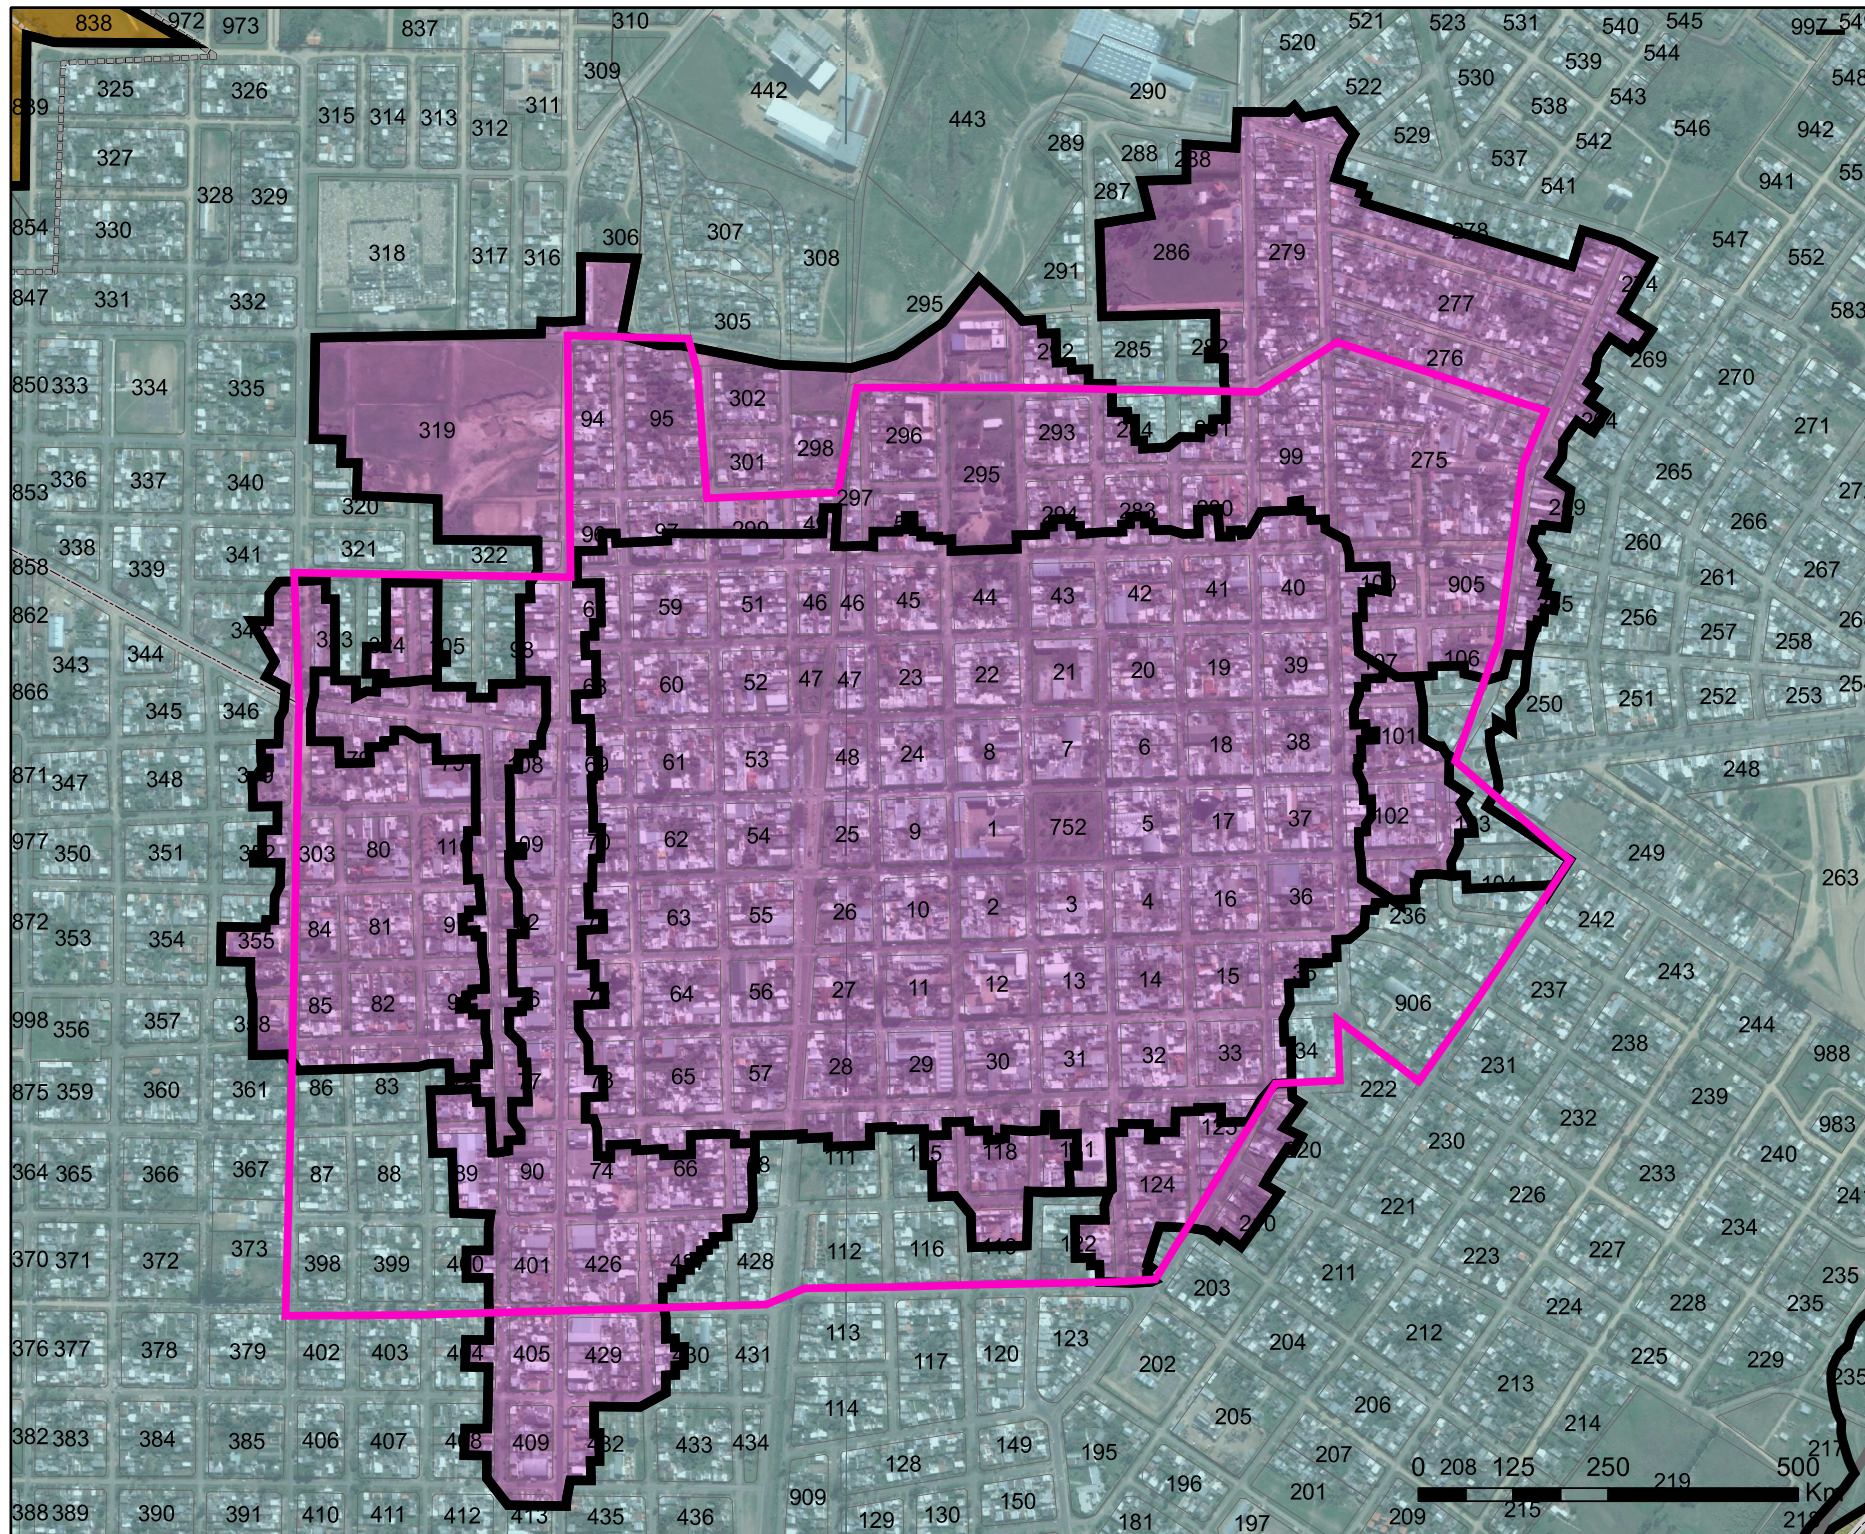

FUENTE: SIG/padronimico 2014-10

PTM7

PLAN TERRITORIAL MICROREGIÓN 7

Elaborado por PTYAU

FECHA: AGOSTO 2015

SV3- SUBURBANO DE VULNERABILIDAD AMBIENTAL

- UC-URBANO CONSOLIDADO
- UNC-URBANO NO CONSOLIDADO
- SPS-SUBURBANO DE ACTIVIDADES PRODUCTIVAS Y DE SERVICIO
- SR-SUBURBANO RESIDENCIAL
- SV-SUBURBANO DE VULNERABILIDAD AMBIENTAL
- RP-RURAL PRODUCTIVO
- APT-ATRIBUTO POTENCIALMENTE TRANSFORMABLE

FUENTE: SIG/padronímico 2014-10

PTM7

PLAN TERRITORIAL MICROREGIÓN 7

Elaborado por PTYAU

FECHA: SETIEMBRE 2015

UC1- URBANO CONSOLIDADO 1
(Nº de manzanas)

- UC-URBANO CONSOLIDADO
- UNC-URBANO NO CONSOLIDADO
- SPS-SUBURBANO DE ACTIVIDADES PRODUCTIVAS Y DE SERVICIO
- SR-SUBURBANO RESIDENCIAL
- SV-SUBURBANO DE VULNERABILIDAD AMBIENTAL
- RP-RURAL PRODUCTIVO
- PERIMETRO EXTENSION 2A
- APT-ATRIBUTO POTENCIALMENTE TRANSFORMABLE

FUENTE: SIG/padronimico 2014-10

PTM7

PLAN TERRITORIAL MICROREGIÓN 7

Elaborado por PTYAU

FECHA: AGOSTO 2015

UC2- URNANO CONSOLIDADO 2 (Nº de manzanas)

- UC-URBANO CONSOLIDADO
- UNC-URBANO NO CONSOLIDADO
- SPS-SUBURBANO DE ACTIVIDADES PRODUCTIVAS Y DE SERVICIO
- SR-SUBURBANO RESIDENCIAL
- SV-SUBURBANO DE VULNERABILIDAD AMBIENTAL
- RP-RURAL PRODUCTIVO
- APT-ATRIBUTO POTENCIALMENTE TRANSFORMABLE