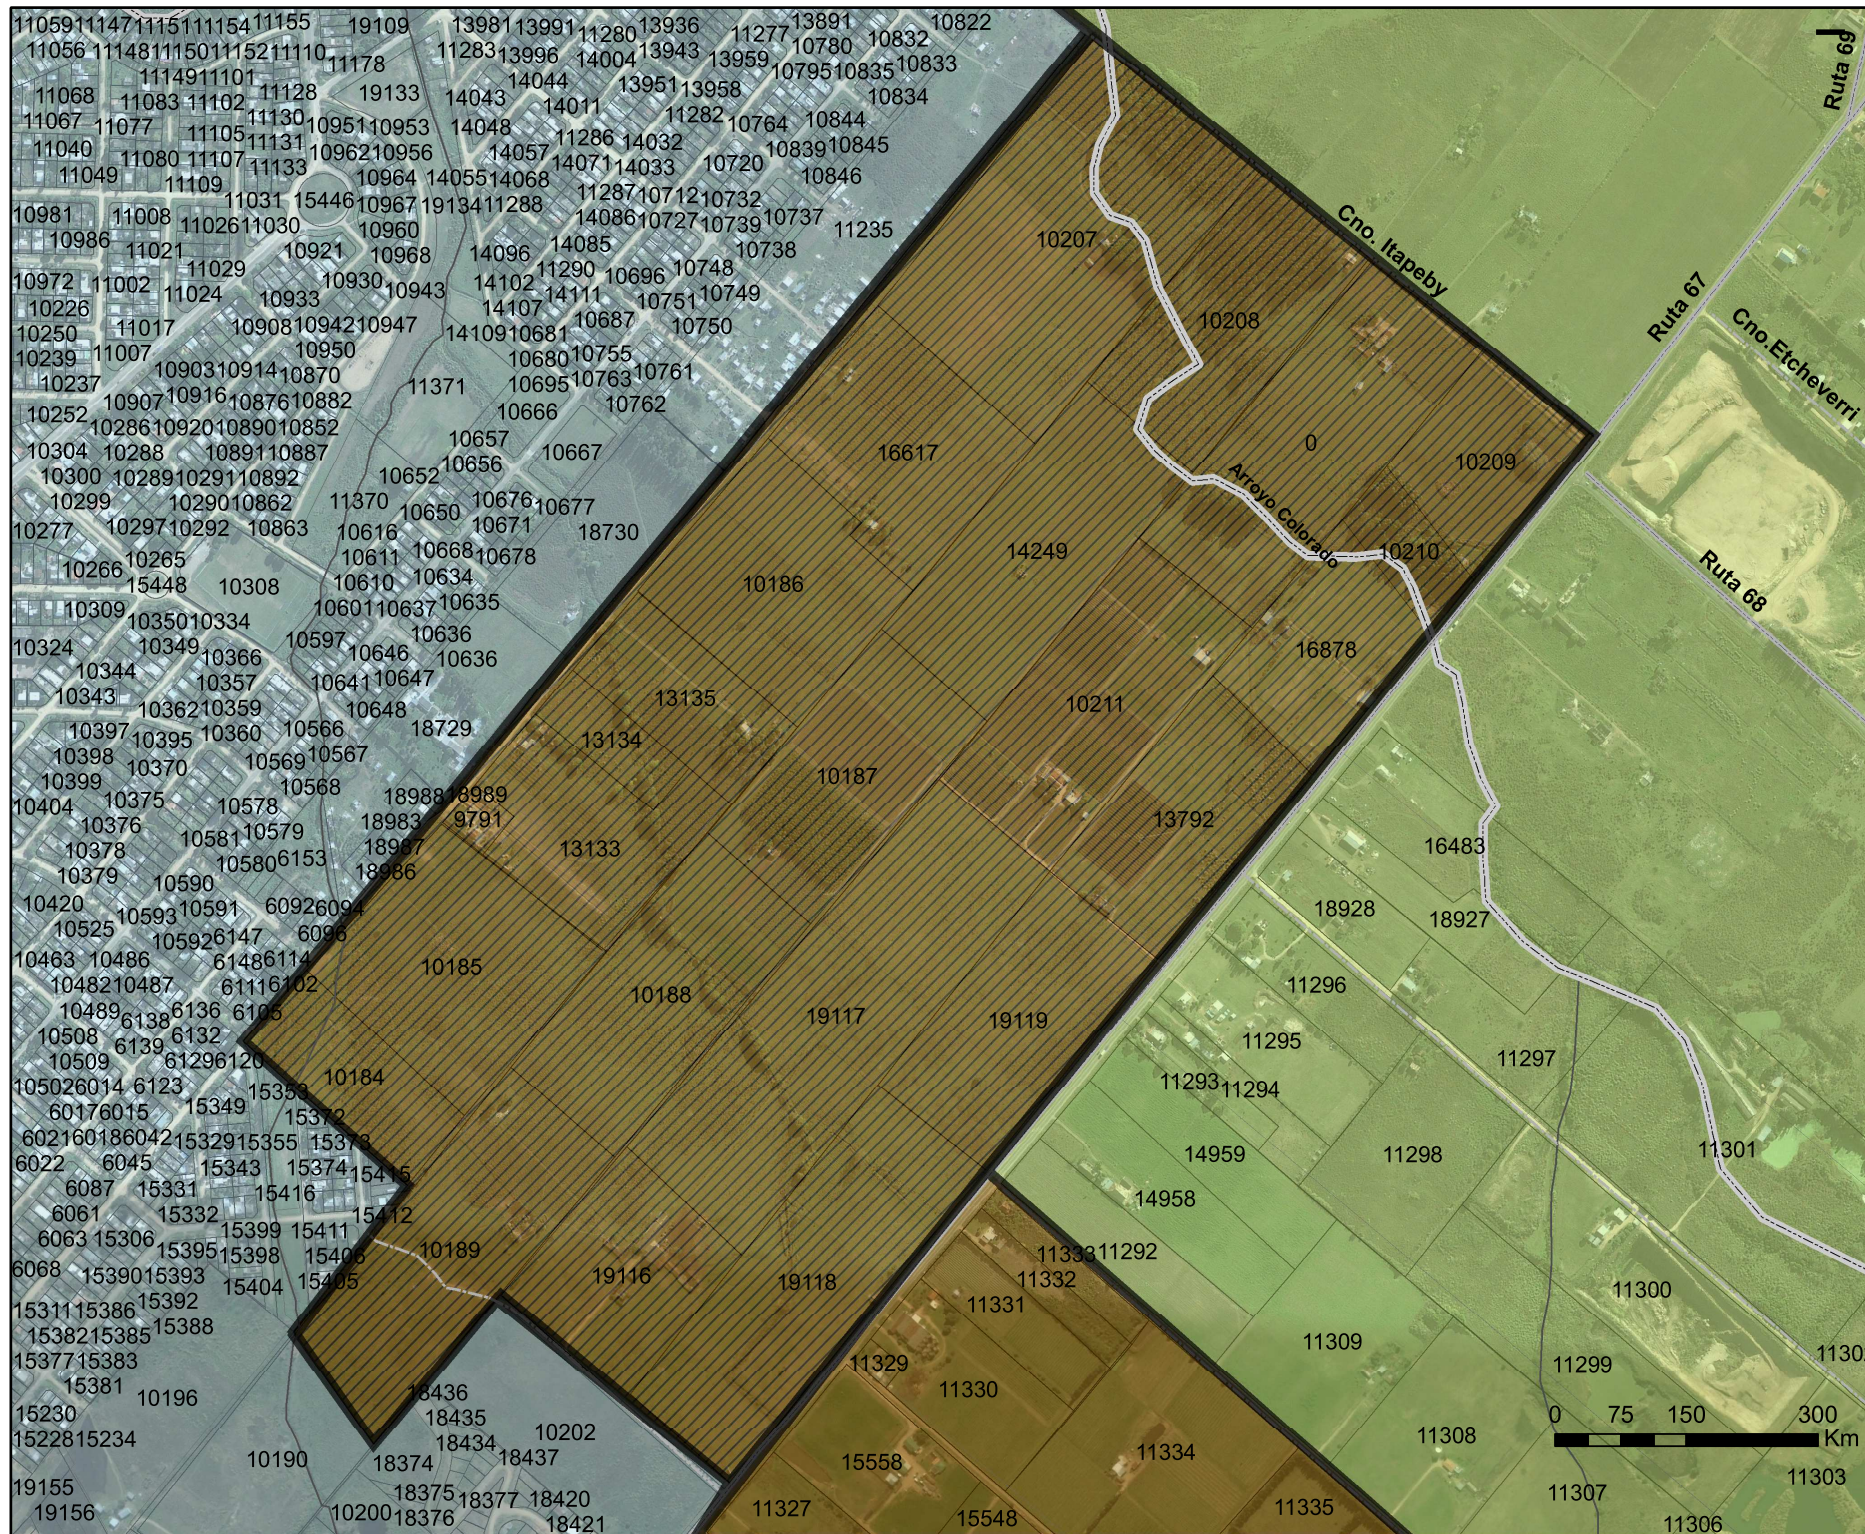

FUENTE: SIG/padronimico 2014-10

PTM7

PLAN TERRITORIAL MICROREGIÓN 7

Elaborado por PTYAU

FECHA: AGOSTO 2015

SR8- SUBURBANO RESIDENCIAL 8

ATP7- ATRIBUTO POTENCIALMENTE TRANSFORMABLE 7

- UC-URBANO CONSOLIDADO
- UNC-URBANO NO CONSOLIDADO
- SPS-SUBURBANO DE ACTIVIDADES PRODUCTIVAS Y DE SERVICIO
- SR-SUBURBANO RESIDENCIAL
- SV-SUBURBANO DE VULNERABILIDAD AMBIENTAL
- RP-RURAL PRODUCTIVO
- APT-ATRIBUTO POTENCIALMENTE TRANSFORMABLE