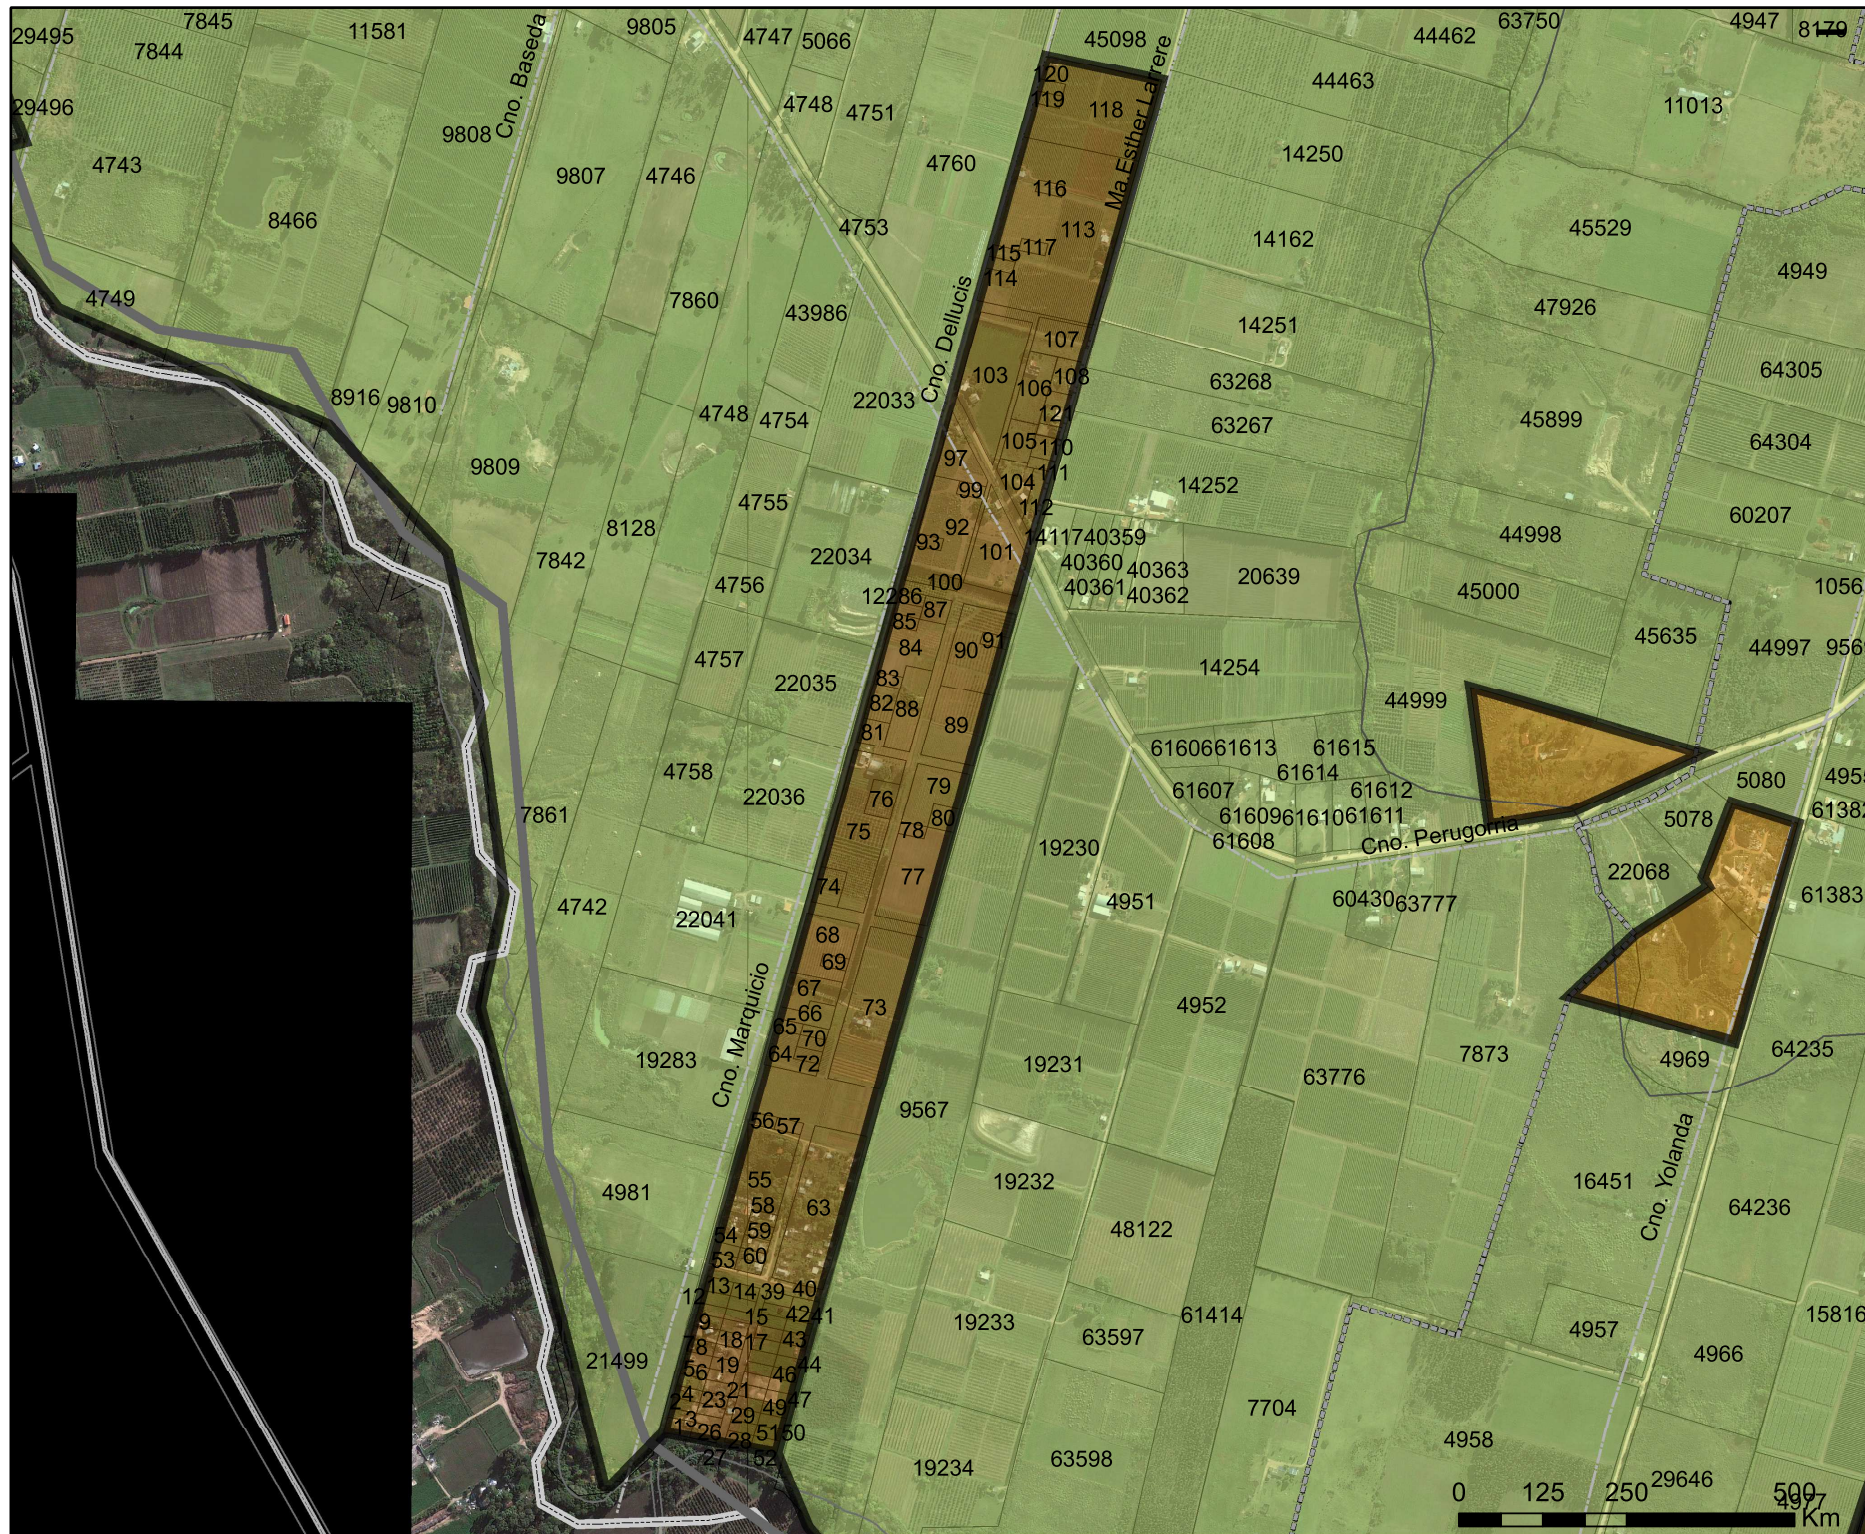

FUENTE: SIG/padronimico 2014-10

PTM7

PLAN TERRITORIAL MICROREGIÓN 7

Elaborado por PTYAU

FECHA: AGOSTO 2015

SR10- SUBURBANO RESIDENCIAL 10

- UC-URBANO CONSOLIDADO
- UNC-URBANO NO CONSOLIDADO
- SPS-SUBURBANO DE ACTIVIDADES PRODUCTIVAS Y DE SERVICIO
- SR-SUBURBANO RESIDENCIAL
- SV-SUBURBANO DE VULNERABILIDAD AMBIENTAL
- RP-RURAL PRODUCTIVO
- APT-ATRIBUTO POTENCIALMENTE TRANSFORMABLE