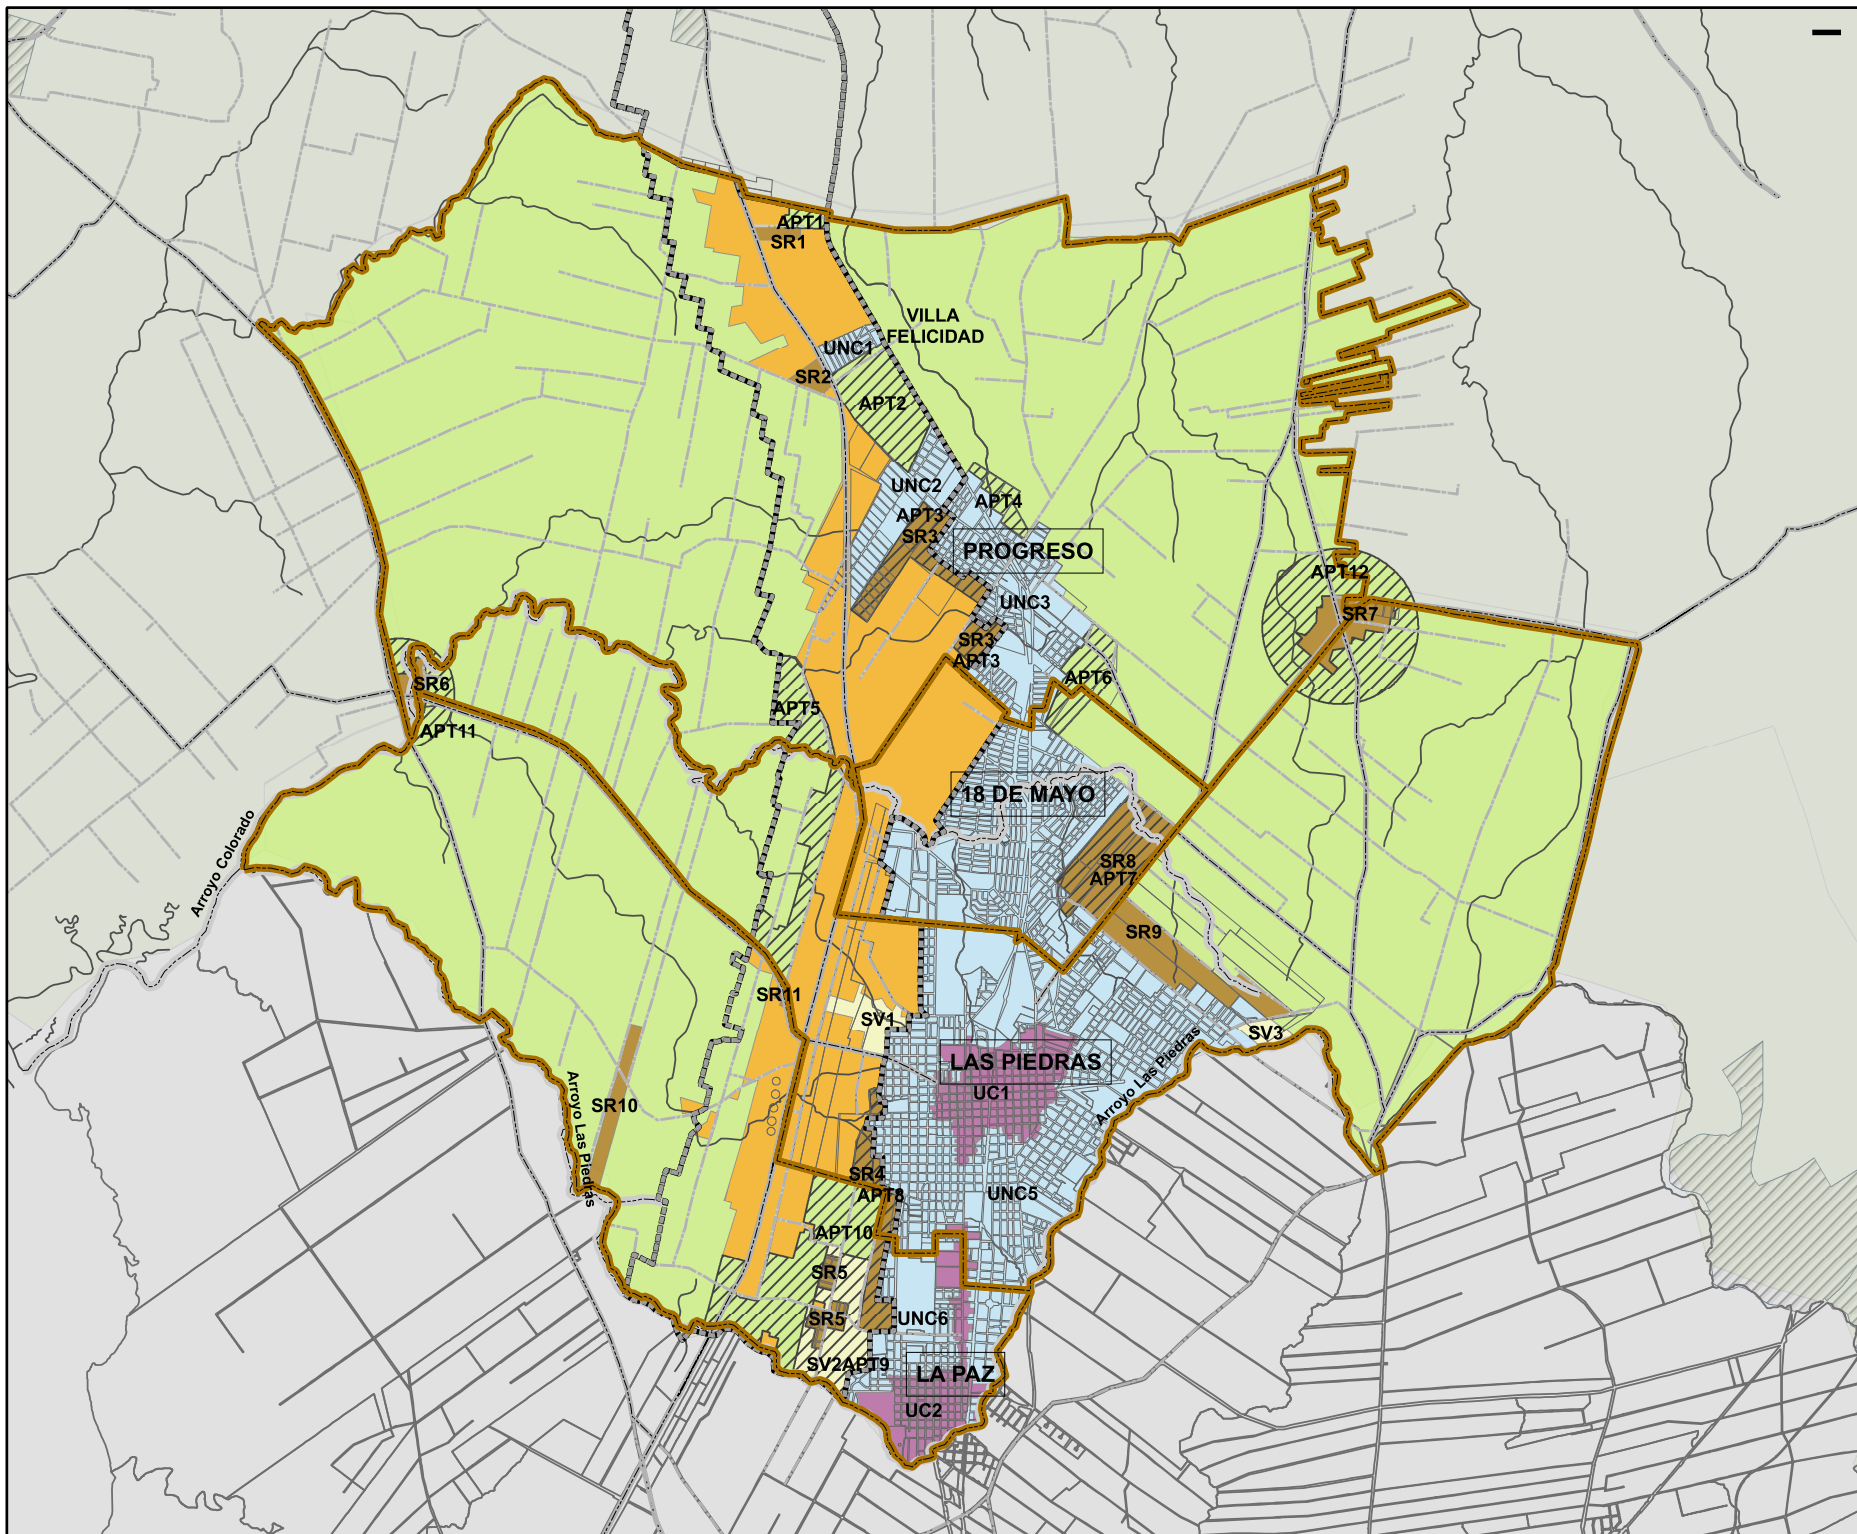

PTM7

PLAN TERRITORIAL MICROREGIÓN 7

Elaborado por PTYAU

FECHA: AGOSTO 2015

DETALLES EN ÁREA DE ACTUACIÓN

- UC-URBANO CONSOLIDADO
- UNC-URBANO NO CONSOLIDADO
- SPS-SUBURBANO DE ACTIVIDADES PRODUCTIVAS Y DE SERVICIO
- SR-SUBURBANO RESIDENCIAL
- SV-SUBURBANO DE VULNERABILIDAD AMBIENTAL
- RP-RURAL PRODUCTIVO
- APT-ATRIBUTO POTENCIALMENTE TRANSFORMABLE
- Área de aplicación del PPDPR5
- MUNICIPIOS

PTM7

PLAN TERRITORIAL MICROREGIÓN 7

Elaborado por PTYAU
FECHA: AGOSTO 2015

SR6- SUBURBANO RESIDENCIAL 6

- UC-URBANO CONSOLIDADO
- UNC-URBANO NO CONSOLIDADO
- SPS-SUBURBANO DE ACTIVIDADES PRODUCTIVAS Y DE SERVICIO
- SR-SUBURBANO RESIDENCIAL
- SV-SUBURBANO DE VULNERABILIDAD AMBIENTAL
- RP-RURAL PRODUCTIVO
- APT-ATRIBUTO POTENCIALMENTE TRANSFORMABLE

FUENTE: SIG/padronimico 2014-10

PTM7

PLAN TERRITORIAL MICROREGIÓN 7

Elaborado por PTYAU

FECHA: AGOSTO 2015

SR7- SUBURBANO RESIDENCIAL 7

- UC-URBANO CONSOLIDADO
- UNC-URBANO NO CONSOLIDADO
- SPS-SUBURBANO DE ACTIVIDADES PRODUCTIVAS Y DE SERVICIO
- SR-SUBURBANO RESIDENCIAL
- SV-SUBURBANO DE VULNERABILIDAD AMBIENTAL
- RP-RURAL PRODUCTIVO
- APT-ATRIBUTO POTENCIALMENTE TRANSFORMABLE