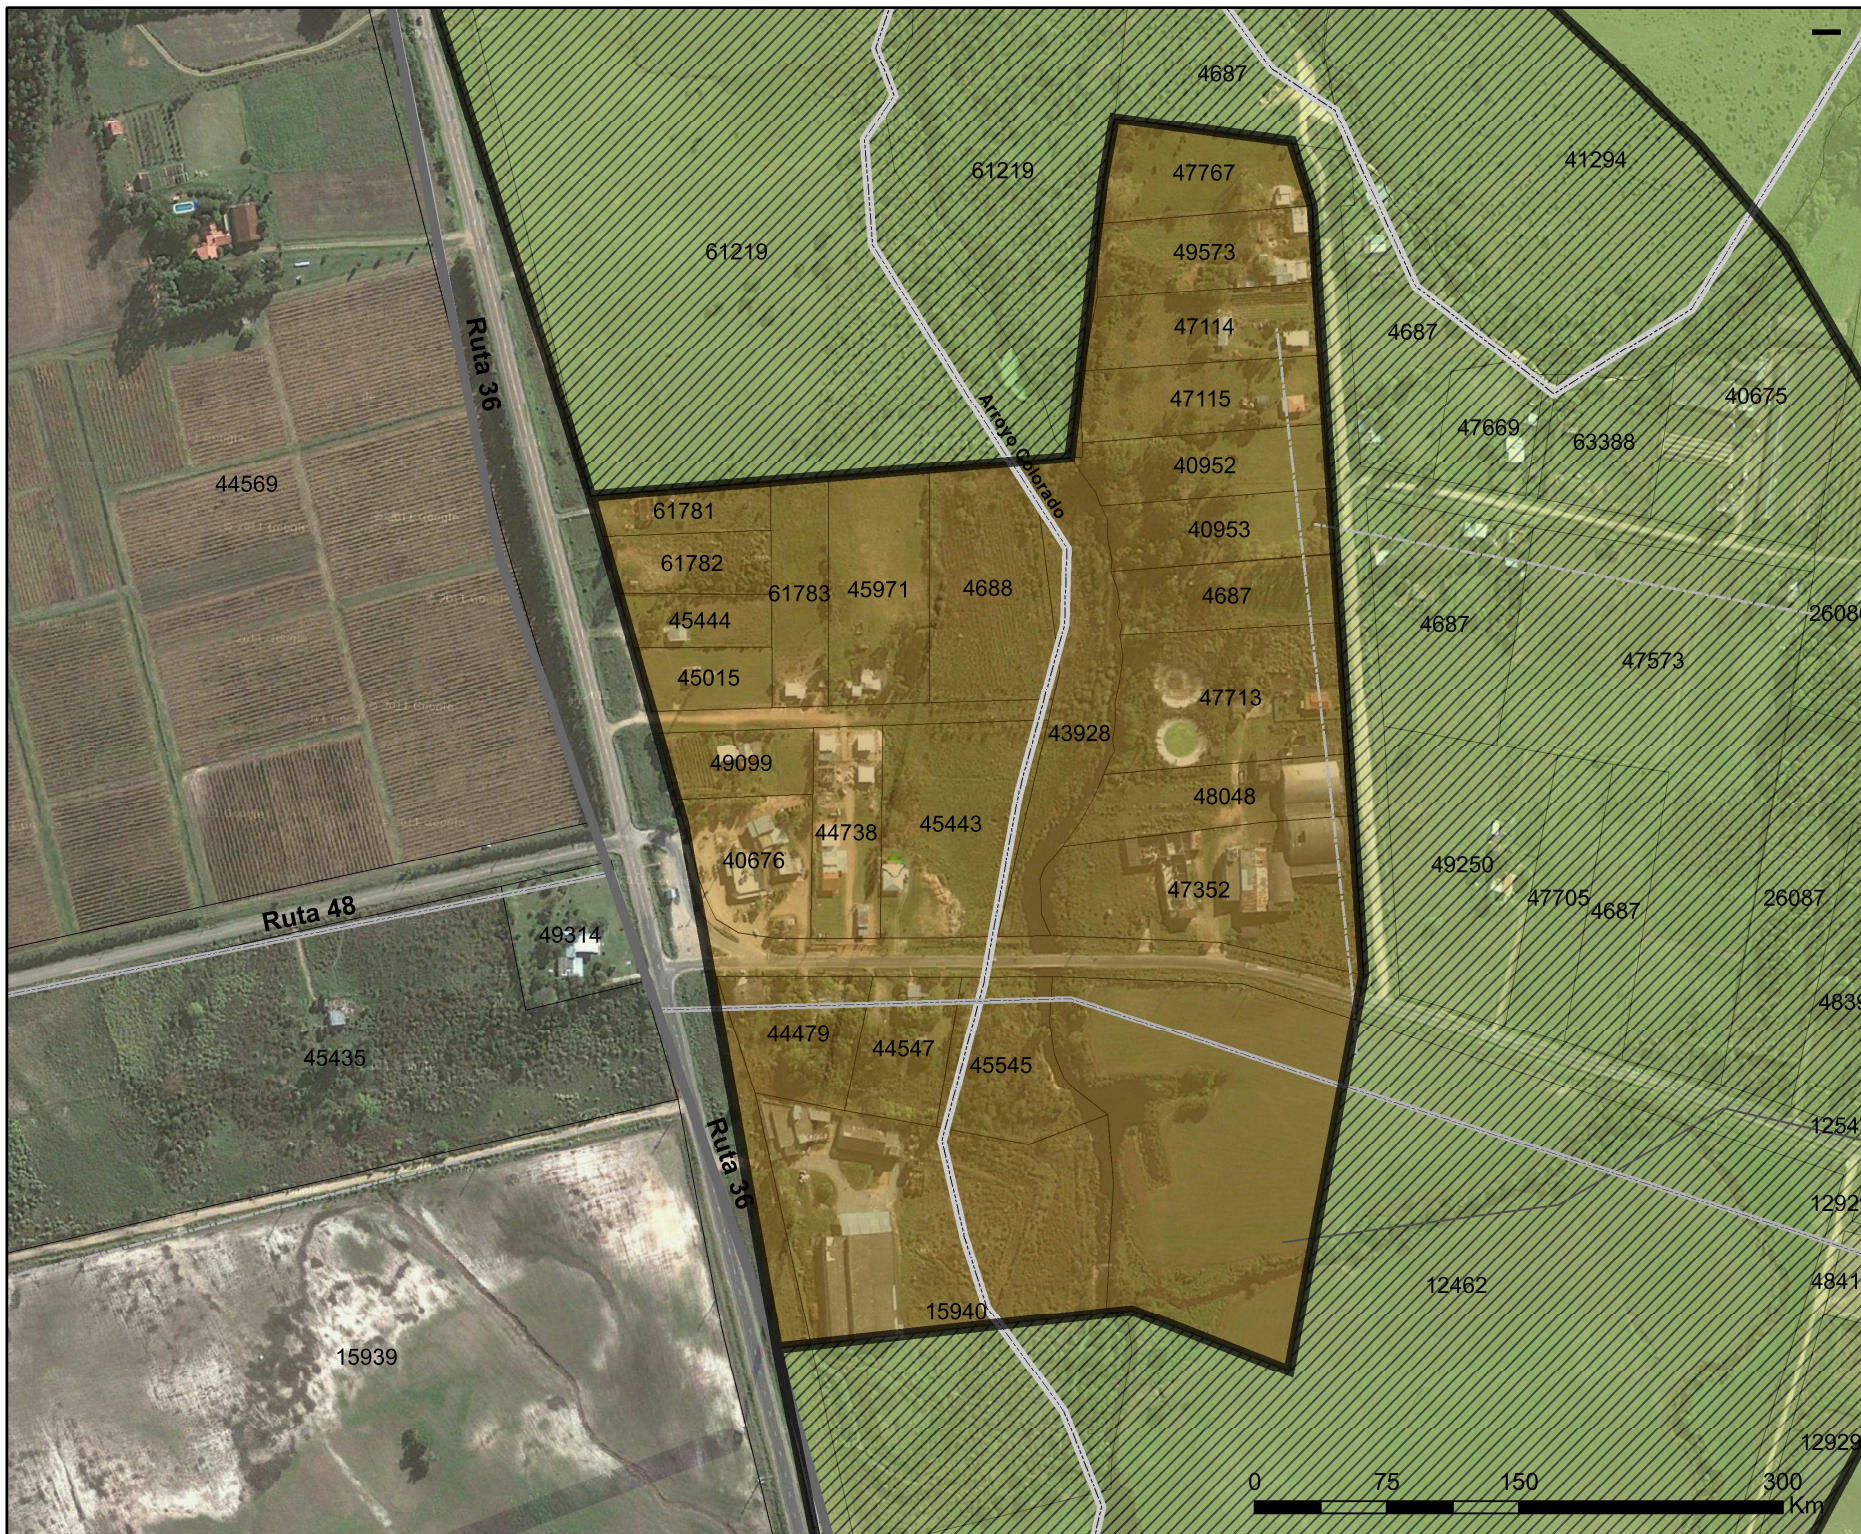

PTM7

PLAN TERRITORIAL MICROREGIÓN 7

Elaborado por PTYAU

FECHA: AGOSTO 2015

DETALLES EN ÁREA DE ACTUACIÓN

- UC-URBANO CONSOLIDADO
- UNC-URBANO NO CONSOLIDADO
- SPS-SUBURBANO DE ACTIVIDADES PRODUCTIVAS Y DE SERVICIO
- SR-SUBURBANO RESIDENCIAL
- SV-SUBURBANO DE VULNERABILIDAD AMBIENTAL
- RP-RURAL PRODUCTIVO
- APT-ATRIBUTO POTENCIALMENTE TRANSFORMABLE
- Área de aplicación del PPDPR5
- MUNICIPIOS

PTM7

PLAN TERRITORIAL MICROREGIÓN 7

Elaborado por PTYAU
FECHA: AGOSTO 2015

SR6- SUBURBANO RESIDENCIAL 6

- UC-URBANO CONSOLIDADO
- UNC-URBANO NO CONSOLIDADO
- SPS-SUBURBANO DE ACTIVIDADES PRODUCTIVAS Y DE SERVICIO
- SR-SUBURBANO RESIDENCIAL
- SV-SUBURBANO DE VULNERABILIDAD AMBIENTAL
- RP-RURAL PRODUCTIVO
- APT-ATRIBUTO POTENCIALMENTE TRANSFORMABLE

FUENTE: SIG/padronimico 2014-10

PTM7

PLAN TERRITORIAL MICROREGIÓN 7

Elaborado por PTYAU

FECHA: AGOSTO 2015

SR7- SUBURBANO RESIDENCIAL 7

- UC-URBANO CONSOLIDADO
- UNC-URBANO NO CONSOLIDADO
- SPS-SUBURBANO DE ACTIVIDADES PRODUCTIVAS Y DE SERVICIO
- SR-SUBURBANO RESIDENCIAL
- SV-SUBURBANO DE VULNERABILIDAD AMBIENTAL
- RP-RURAL PRODUCTIVO
- APT-ATRIBUTO POTENCIALMENTE TRANSFORMABLE