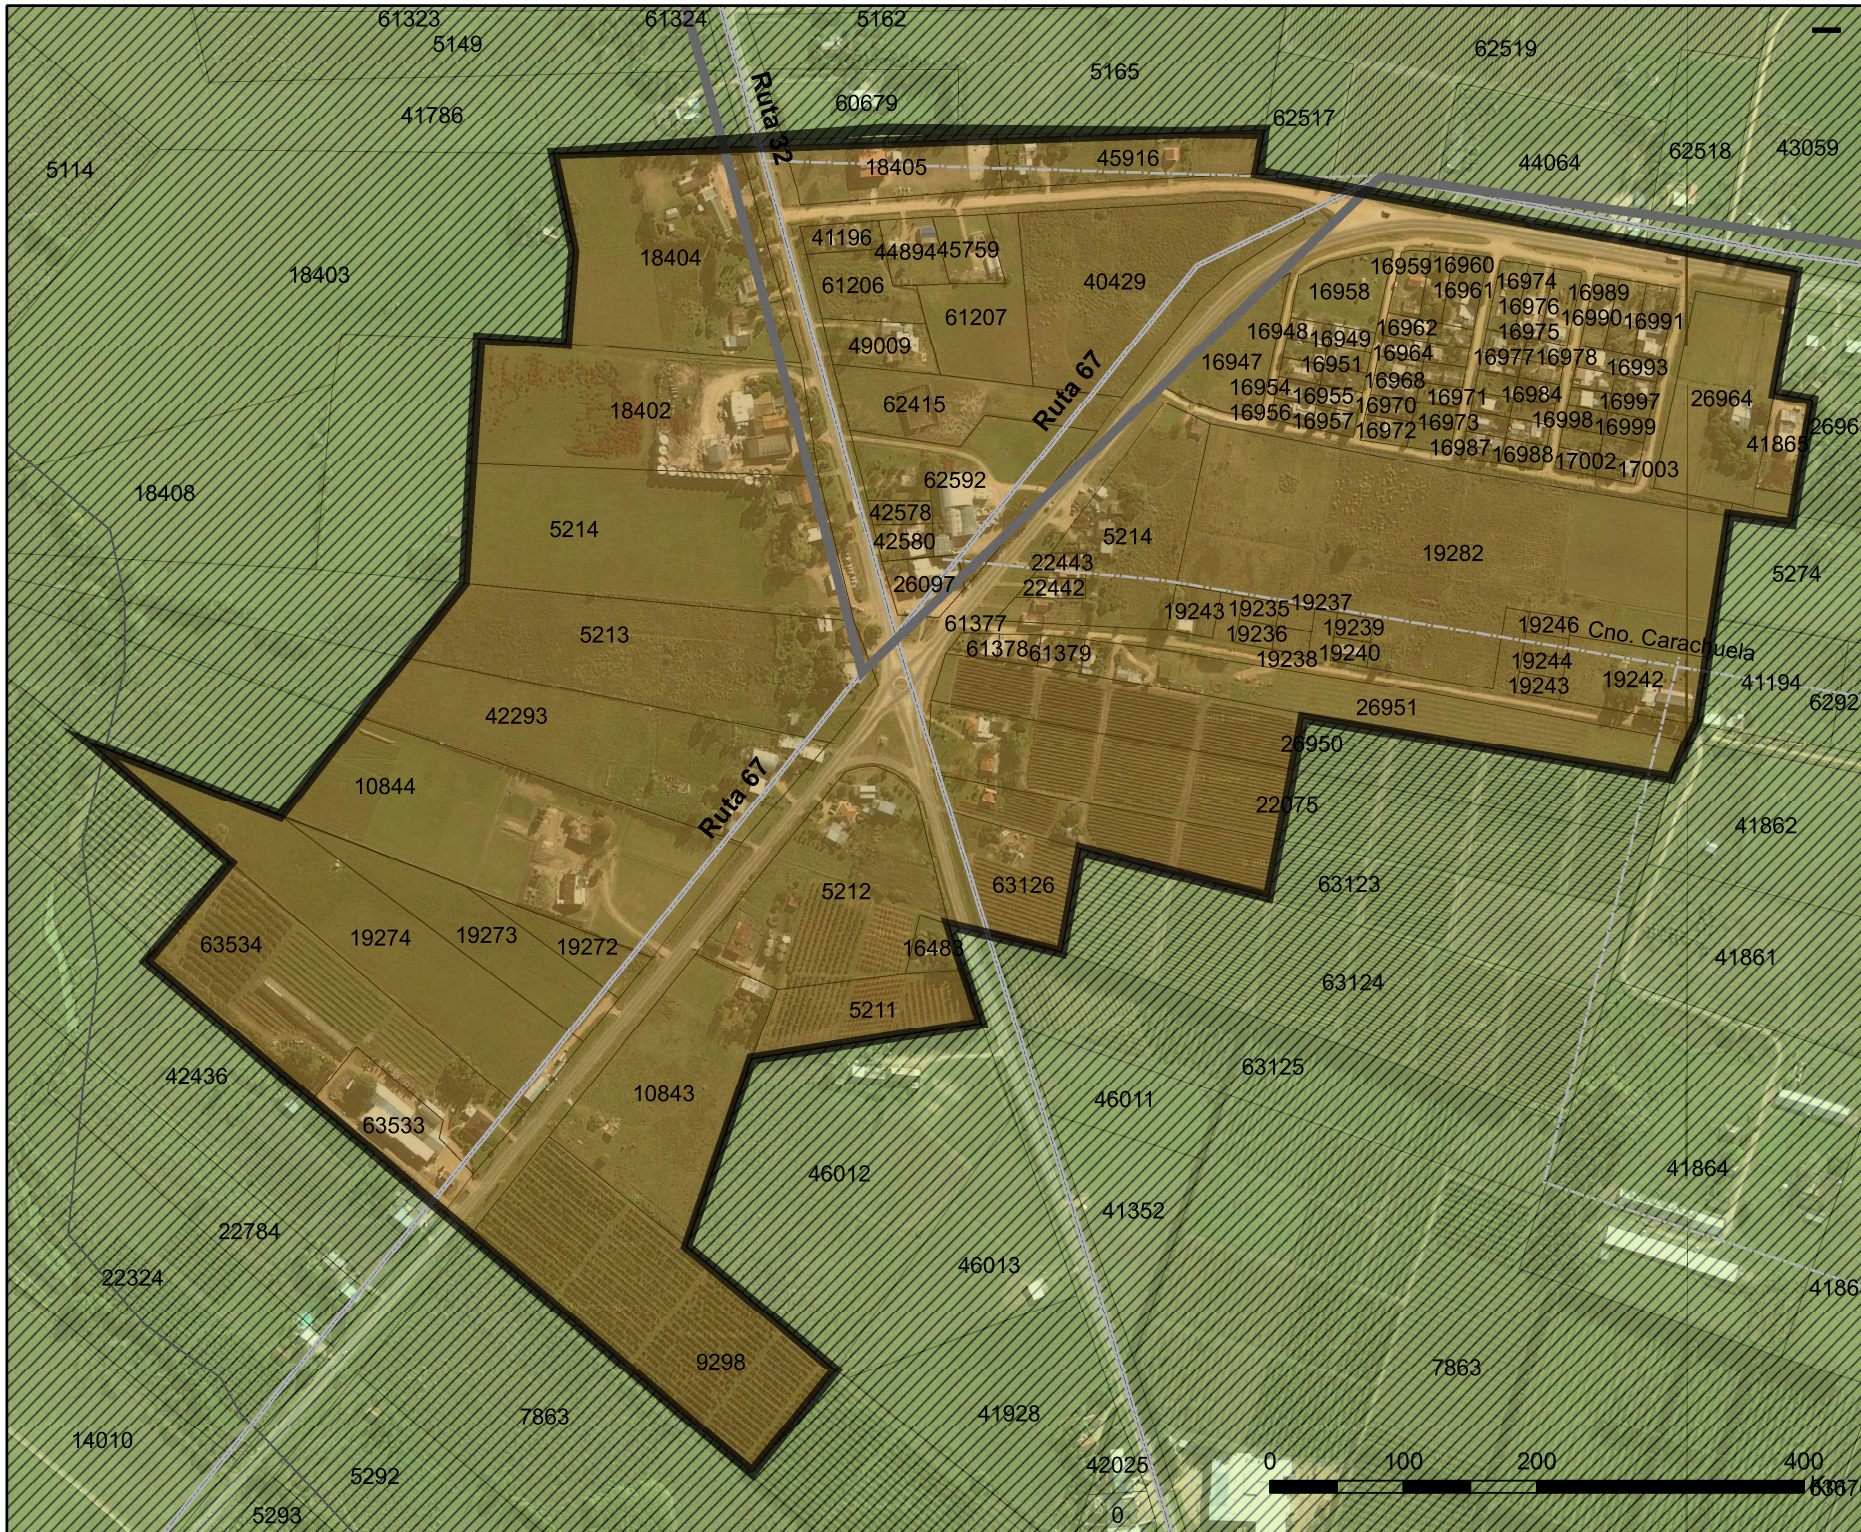

PTM7

PLAN TERRITORIAL MICROREGIÓN 7

Elaborado por PTYAU

FECHA: AGOSTO 2015

DETALLES EN ÁREA DE ACTUACIÓN

- UC-URBANO CONSOLIDADO
- UNC-URBANO NO CONSOLIDADO
- SPS-SUBURBANO DE ACTIVIDADES PRODUCTIVAS Y DE SERVICIO
- SR-SUBURBANO RESIDENCIAL
- SV-SUBURBANO DE VULNERABILIDAD AMBIENTAL
- RP-RURAL PRODUCTIVO
- APT-ATRIBUTO POTENCIALMENTE TRANSFORMABLE
- Área de aplicación del PPDPR5
- MUNICIPIOS

PTM7

PLAN TERRITORIAL MICROREGIÓN 7

Elaborado por PTYAU
FECHA: AGOSTO 2015

SR6- SUBURBANO RESIDENCIAL 6

- UC-URBANO CONSOLIDADO
- UNC-URBANO NO CONSOLIDADO
- SPS-SUBURBANO DE ACTIVIDADES PRODUCTIVAS Y DE SERVICIO
- SR-SUBURBANO RESIDENCIAL
- SV-SUBURBANO DE VULNERABILIDAD AMBIENTAL
- RP-RURAL PRODUCTIVO
- APT-ATRIBUTO POTENCIALMENTE TRANSFORMABLE

FUENTE: SIG/padronimico 2014-10

PTM7

PLAN TERRITORIAL MICROREGIÓN 7

Elaborado por PTYAU

FECHA: AGOSTO 2015

SR7- SUBURBANO RESIDENCIAL 7

- UC-URBANO CONSOLIDADO
- UNC-URBANO NO CONSOLIDADO
- SPS-SUBURBANO DE ACTIVIDADES PRODUCTIVAS Y DE SERVICIO
- SR-SUBURBANO RESIDENCIAL
- SV-SUBURBANO DE VULNERABILIDAD AMBIENTAL
- RP-RURAL PRODUCTIVO
- APT-ATRIBUTO POTENCIALMENTE TRANSFORMABLE