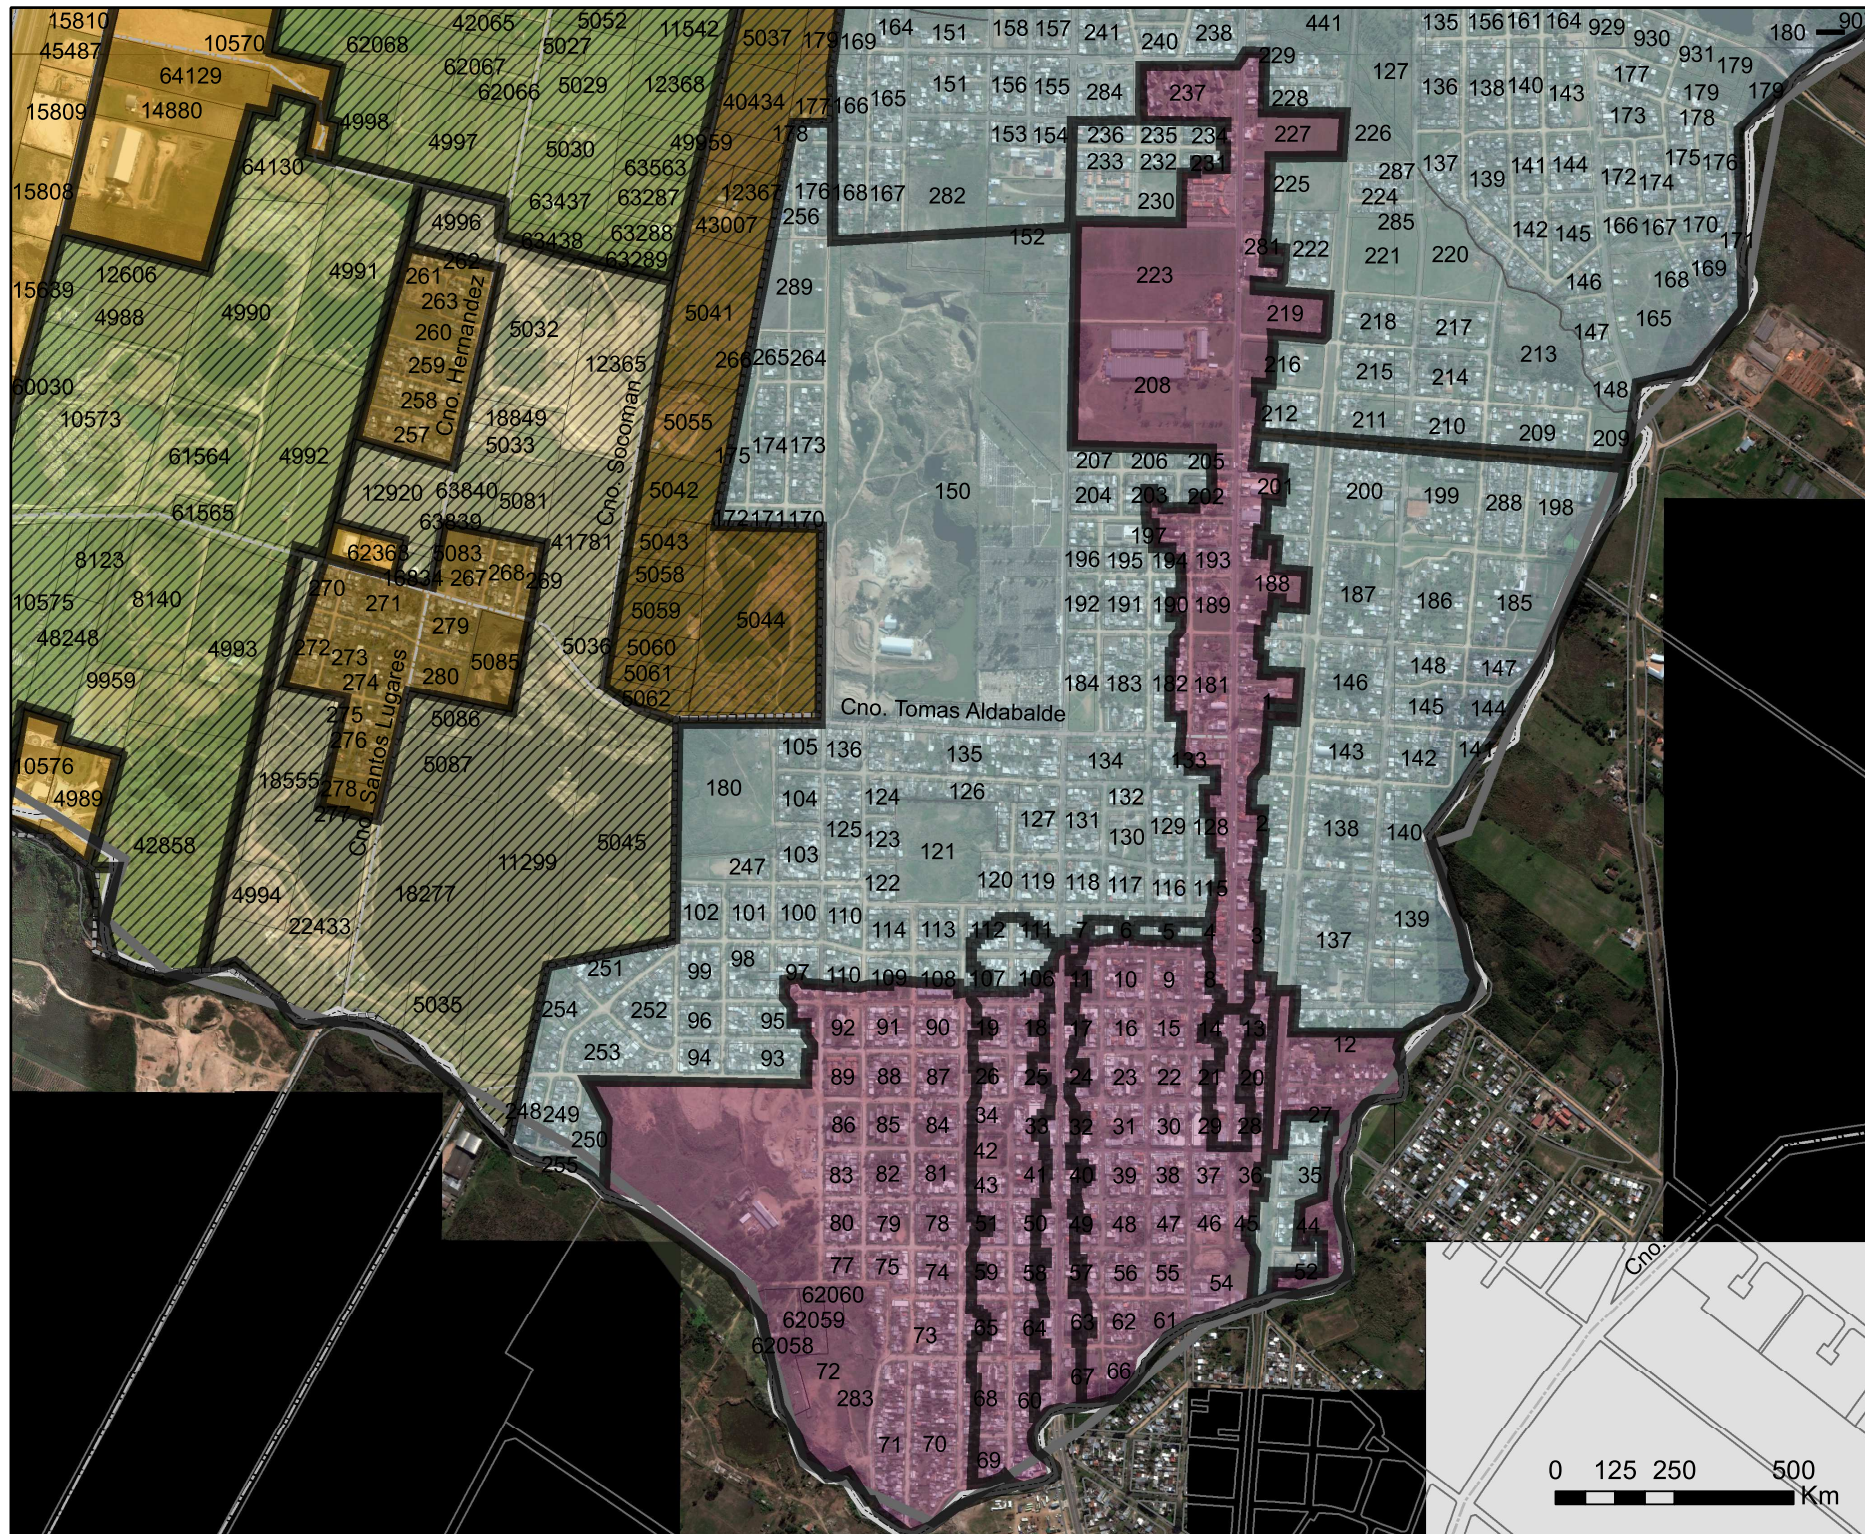

PTM7

PLAN TERRITORIAL MICROREGIÓN 7

Elaborado por PTYAU

FECHA: AGOSTO 2015

DETALLES EN ÁREA DE ACTUACIÓN

- UC-URBANO CONSOLIDADO
- UNC-URBANO NO CONSOLIDADO
- SPS-SUBURBANO DE ACTIVIDADES PRODUCTIVAS Y DE SERVICIO
- SR-SUBURBANO RESIDENCIAL
- SV-SUBURBANO DE VULNERABILIDAD AMBIENTAL
- RP-RURAL PRODUCTIVO
- APT-ATRIBUTO POTENCIALMENTE TRANSFORMABLE
- Área de aplicación del PPDPR5
- MUNICIPIOS

FUENTE: SIG/padronimico 2014-10

PTM7

PLAN TERRITORIAL MICROREGIÓN 7

Elaborado por PTYAU

FECHA: AGOSTO 2015

SV3- SUBURBANO DE VULNERABILIDAD AMBIENTAL

- UC-URBANO CONSOLIDADO
- UNC-URBANO NO CONSOLIDADO
- SPS-SUBURBANO DE ACTIVIDADES PRODUCTIVAS Y DE SERVICIO
- SR-SUBURBANO RESIDENCIAL
- SV-SUBURBANO DE VULNERABILIDAD AMBIENTAL
- RP-RURAL PRODUCTIVO
- APT-ATRIBUTO POTENCIALMENTE TRANSFORMABLE

FUENTE: SIG/padronímico 2014-10

PTM7

PLAN TERRITORIAL MICROREGIÓN 7

Elaborado por PTYAU

FECHA: SETIEMBRE 2015

UC1- URBANO CONSOLIDADO 1
(Nº de manzanas)

- UC-URBANO CONSOLIDADO
- UNC-URBANO NO CONSOLIDADO
- SPS-SUBURBANO DE ACTIVIDADES PRODUCTIVAS Y DE SERVICIO
- SR-SUBURBANO RESIDENCIAL
- SV-SUBURBANO DE VULNERABILIDAD AMBIENTAL
- RP-RURAL PRODUCTIVO
- PERIMETRO EXTENSION 2A
- APT-ATRIBUTO POTENCIALMENTE TRANSFORMABLE

FUENTE: SIG/padronimico 2014-10

PTM7

PLAN TERRITORIAL MICROREGIÓN 7

Elaborado por PTYAU

FECHA: AGOSTO 2015

UC2- URNANO CONSOLIDADO 2 (Nº de manzanas)

- UC-URBANO CONSOLIDADO
- UNC-URBANO NO CONSOLIDADO
- SPS-SUBURBANO DE ACTIVIDADES PRODUCTIVAS Y DE SERVICIO
- SR-SUBURBANO RESIDENCIAL
- SV-SUBURBANO DE VULNERABILIDAD AMBIENTAL
- RP-RURAL PRODUCTIVO
- APT-ATRIBUTO POTENCIALMENTE TRANSFORMABLE