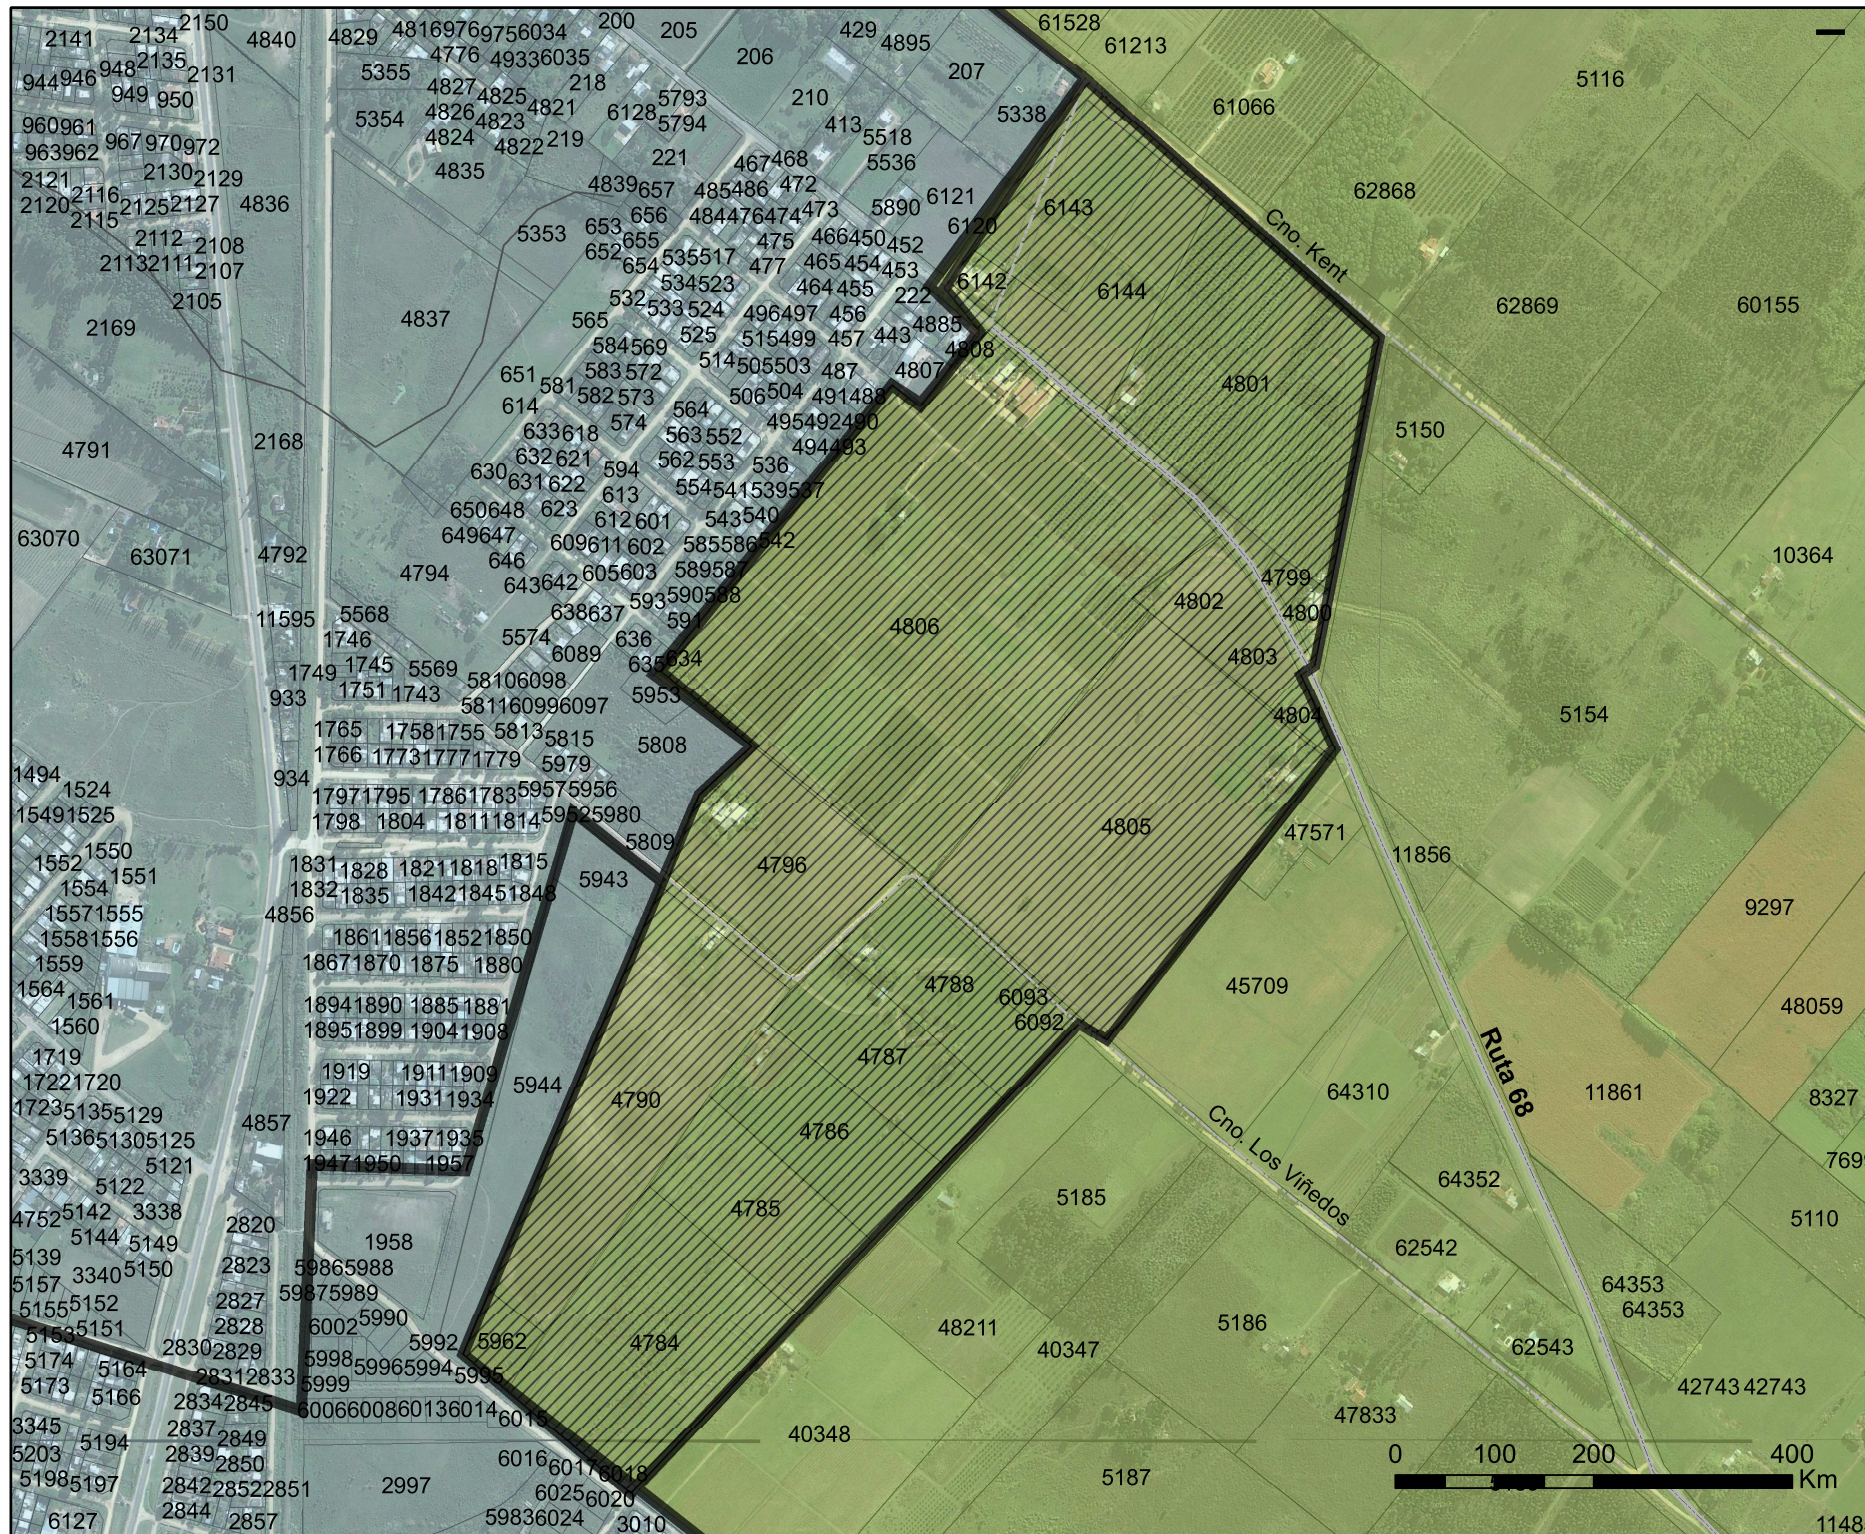

FUENTE: SIG/padronimico 2014-10

PTM7

PLAN TERRITORIAL MICROREGIÓN 7

Elaborado por PTYAU

FECHA: AGOSTO 2015

APT 6- ATRIBUTO POTENCIALMENTE TRANSFORMABLE 6

- UC-URBANO CONSOLIDADO
- UNC-URBANO NO CONSOLIDADO
- SPS-SUBURBANO DE ACTIVIDADES PRODUCTIVAS Y DE SERVICIO
- SR-SUBURBANO RESIDENCIAL
- SV-SUBURBANO DE VULNERABILIDAD AMBIENTAL
- RP-RURAL PRODUCTIVO
- APT-ATRIBUTO POTENCIALMENTE TRANSFORMABLE